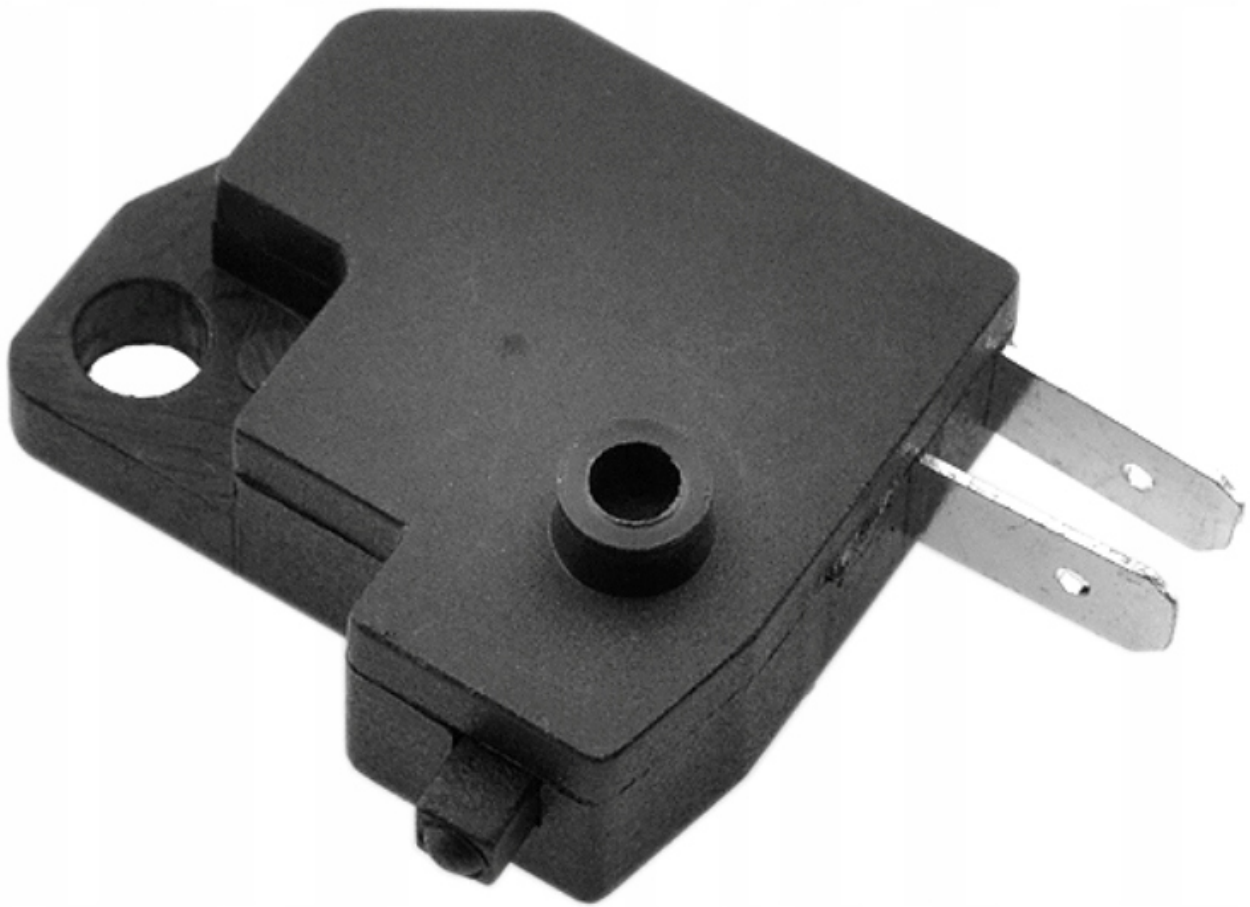

Link do produktu: <https://www.sklepikmotocyklowy.pl/vicma-vic18555-przelacznikwlacznik-automat-stopu-kawasaki-suzuki-p-14342.html>

## Vicma Vic18555 Przełącznik/Włącznik Automat stopu Kawasaki Suzuki

Cena	<b>59,00 zł</b>
Czas wysyłki	<b>24 godziny</b>
Numer katalogowy	<b>HAN06075</b>
Producent	<b>Vicma</b>
Waga produktu z opakowaniem jednostkowym	<b>0.5 kg</b>
Producent	<b>Vicma</b>
Numer katalogowy części	<b>VIC-18555</b>
Dopasowanie do pojazdu	<b>produkt dedykowany</b>
Jakość części (zgodnie z GVO)	<b>P - zamiennik o jakości porównywalnej do oryginału</b>

Opis produktu

## Vicma Przełącznik/Włącznik Automat stopu Kawasaki Suzuki

Vic18555

Automat stopu przeznaczony do części modeli motocykli Kawasaki i Suzuki.

Przed zakupem prosimy upewnić się, że poszukiwany element wygląda tak jak produkt na zdjęciach w opisie aukcji. W razie wątpliwości, służymy pomocą.