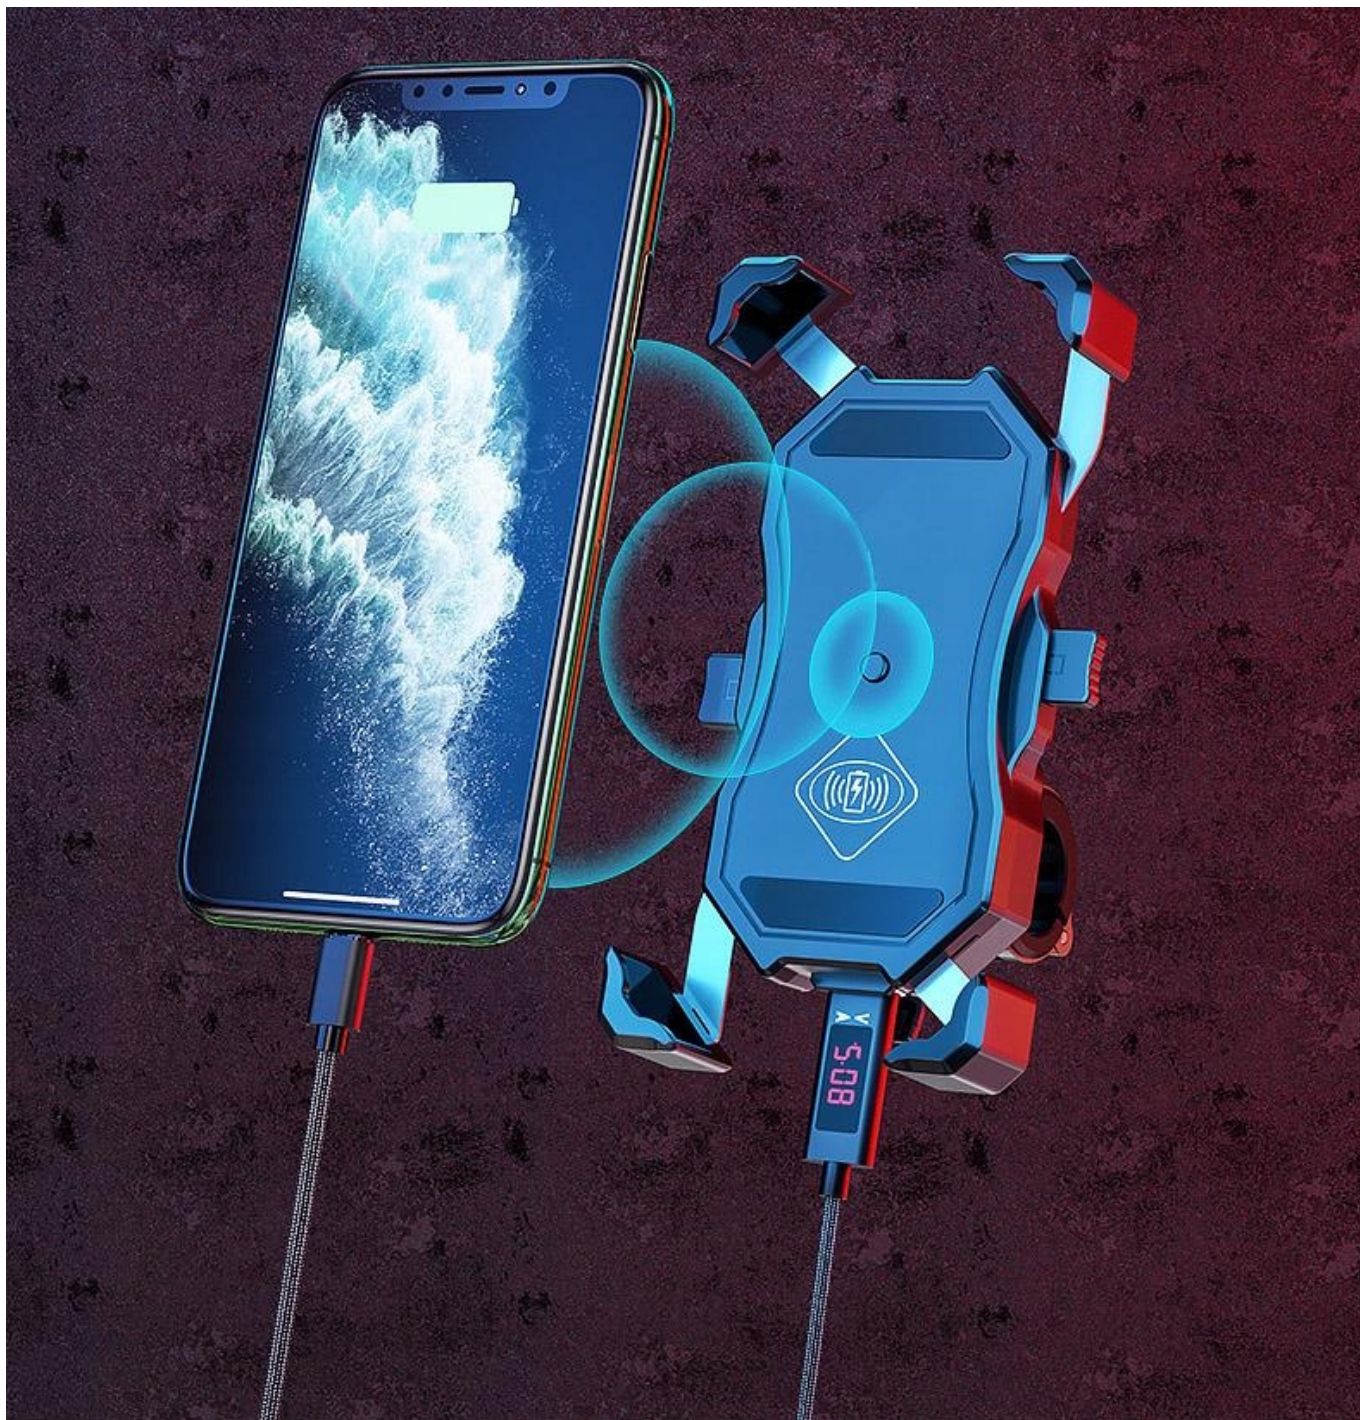

Opis produktu

Uchwyt motocyklowy z ładowarką R13W USB QC 2in1

Uchwyt motocyklowy model R13W został wykonany z wysokiej jakości materiału ABS połączonego z aluminium i stalą nierdzewną.

Możliwość montażu uchwytu na kierownicy jak i pod śrubę lusterka sprawia, że jest on niezwykle uniwersalny i pasuje do większości motocykli.

Możliwość montażu uchwyty na kierownicy jak i pod śrubę lusterka sprawia, że jest on niezwykle uniwersalny i pasuje do większości motocykli.

Wystarczy odłożyć telefon na uchwyt a ramiona zamkną się automatycznie. W telefonach wyposażonych w funkcję ładowania bezprzewodowego proces ładowania również rozpoczyna się automatycznie.

Uchwyt model R13W posiada wbudowany hermetyczny wyłącznik.

Wbudowana ładowarka indukcyjna oraz gniazdo USB QC pozwalają na szybkie naładowanie telefonu niezależnie czy posiada on funkcję bezprzewodowego ładowania. W czasie gdy gniazdo USB nie jest używane można je zabezpieczyć zintegrowaną zaślepką.