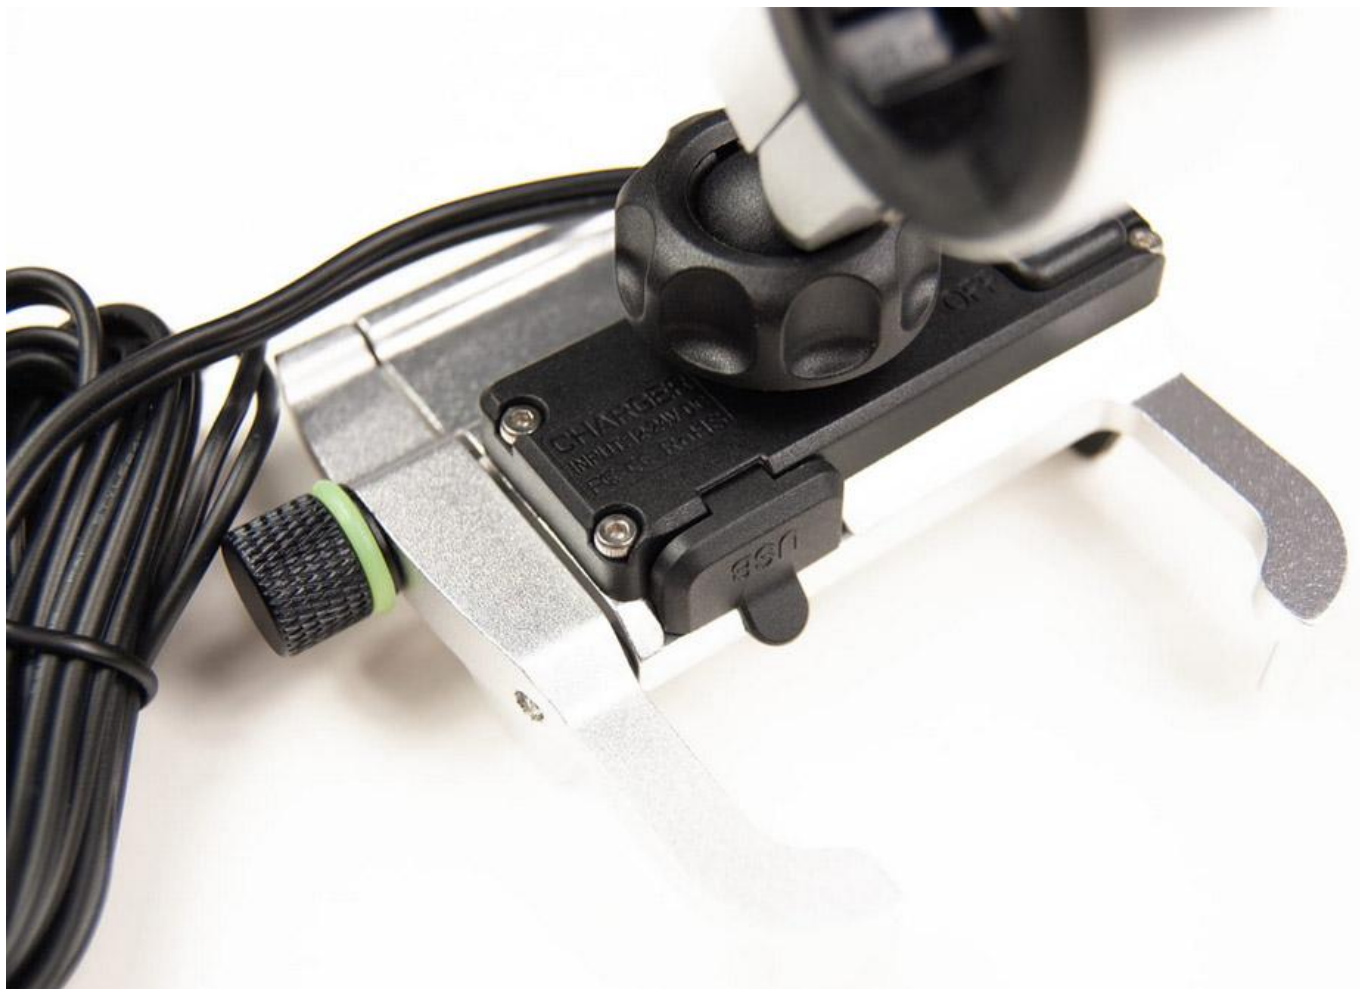

Opis produktu

eXtreme Style uchwyt na telefon R10 z ładowarką USB

Uniwersalny aluminiowy uchwyt motocyklowy model R10-metal z ładowarką USB QC.

Możliwość montażu uchwytu na kierownicy jak i pod śrubę lusterka sprawia, że jest on niezwykle uniwersalny i pasuje do większości motocykli.

Wbudowane gniazdo USB QC pozwala na szybkie naładowanie telefonu. W czasie gdy nie jest używane można je zabezpieczyć zintegrowaną zaślepką.

Płynna regulacja rozstawu ramion za pomocą śruby pozwala na dokładne dopasowanie uchwytu do telefonu.

Uchwyt model R10-metal posiada wbudowany wyłącznik.

Zawartość zestawu:

Aluminiowy uchwyt na telefon

Klucz imbusowy do montażu

Redukcje na kierownicę

Gumową podkładkę pod redukcje

Bezpiecznik

Opaski zaciskowe

Ramię do montażu pod lusterko

Wejście: DC 12 - 24 V

Wyjście: DC 5 V - 3.4 A / 9 V - 2.5 A / 12 V - 2 A / ≤ 18 W

Rozstaw imadła: 60 - 100 mm

Długość kabla: 1.5 m

Średnica kierownicy: 22 - 32 mm