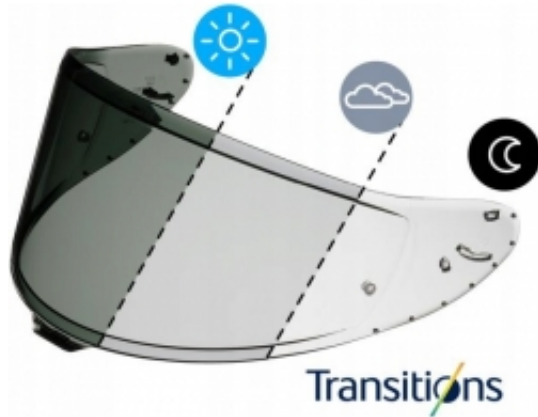

Link do produktu: <https://www.sklepikmotocyklowy.pl/szyba-wizjer-kasku-shoei-nxr-2-fotochromatyczna-cwr-f2pn-p-9300.html>

Szyba Wizjer kasku Shoei NXR 2 Fotochromatyczna CWR-F2PN

Cena	949,00 zł
Czas wysyłki	24 godziny
Numer katalogowy	17 39 012 1
Producent	SHOEI
Typ	Integralne / Pełne
Producent	Shoei
EAN	4512048784089
Numer katalogowy producenta	17 39 012 1

Opis produktu

Szyba kasku Shoei NXR 2 Fotochromatyczna CWR-F2PN

Dynamiczne przyciemnienie szyby w zakresie - 23%-80%

Filtr promieni UV >99%

Przygotowany pod montaż osłony Pinlock

Zalecana do użytku tylko za dnia.