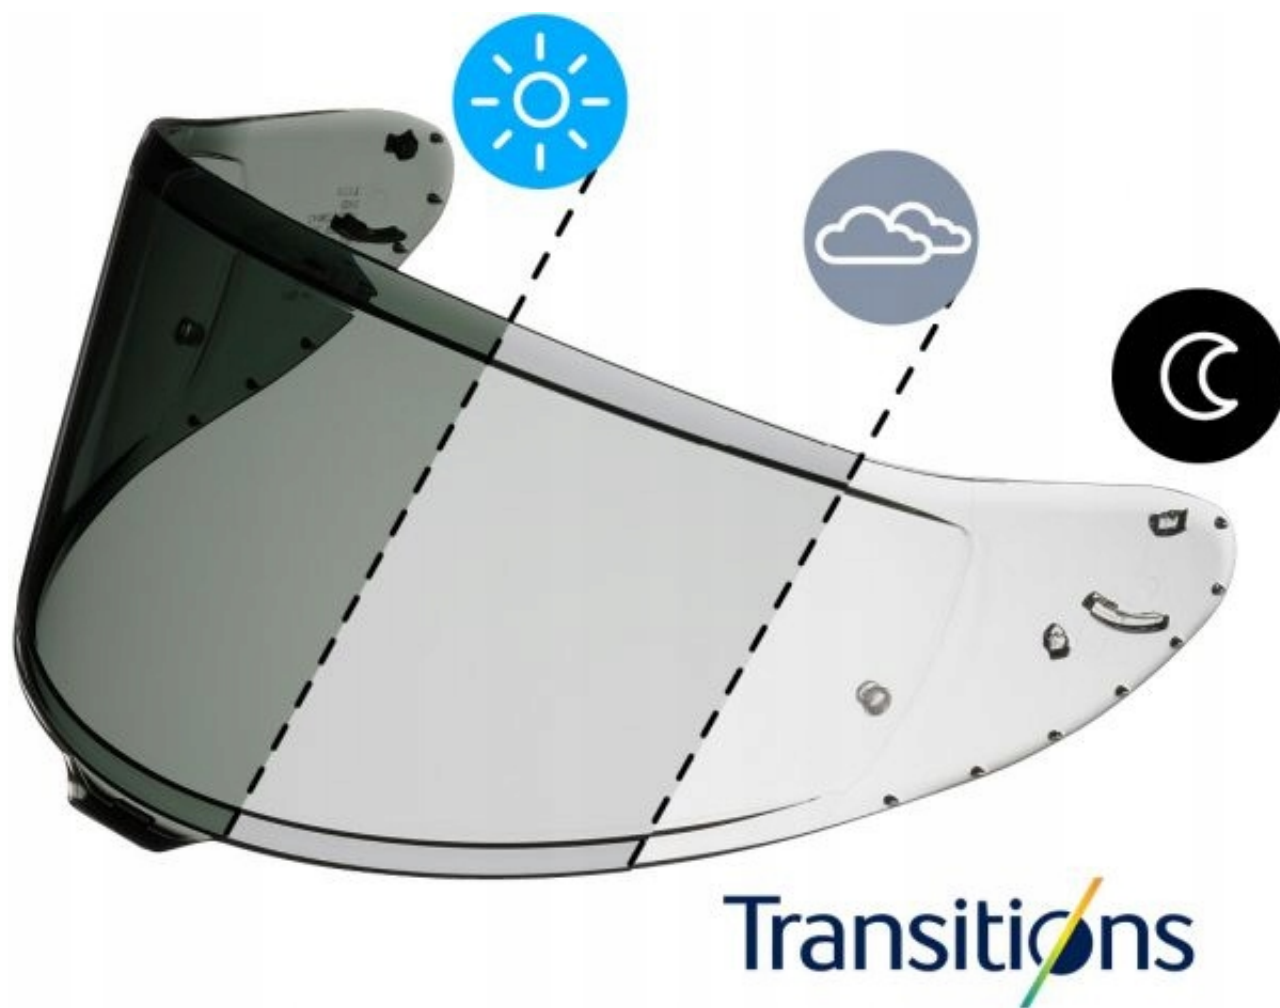

Link do produktu: <https://www.sklepikmotocyklowy.pl/szyba-wizjer-kasku-shoei-nxr-2-fotochromatyczna-cwr-f2pn-p-9300.html>

Szyba Wizjer kasku Shoei NXR 2 Fotochromatyczna CWR-F2PN

Cena	949,00 zł
Czas wysyłki	24 godziny
Numer katalogowy	17 39 012 1
Producent	SHOEI
Typ	Integralne / Pełne
Producent	Shoei
EAN	4512048784089
Numer katalogowy producenta	17 39 012 1

Opis produktu

Szyba kasku Shoei NXR 2 Fotochromatyczna CWR-F2PN

Dynamiczne przyciemnienie szyby w zakresie - 23%-80%

Filtr promieni UV >99%

Przygotowany pod montaż osłony Pinlock

Zalecana do użytku tylko za dnia.