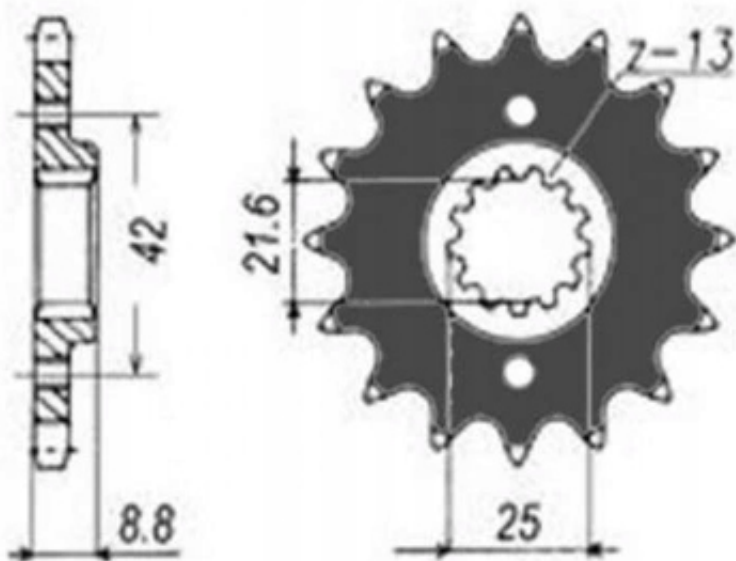

Kawasaki EL 250 Eliminator (1988 - 2003)

Suzuki GS 500 (1995 - 2008)

Kawasaki KLR 250 (1984 - 1992)

Kawasaki KLR 600 (1984 - 1989)

Kawasaki KLX 250 (2009 - 2017)

Kawasaki KR-1 250 (1988 - 1992)

Kawasaki ZZR 250 (1990 - 2003)

CHAIN 520