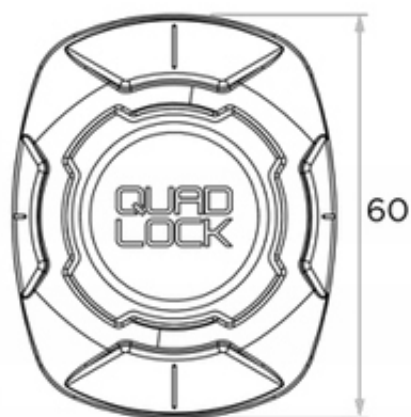

UNIVERSAL ADAPTOR