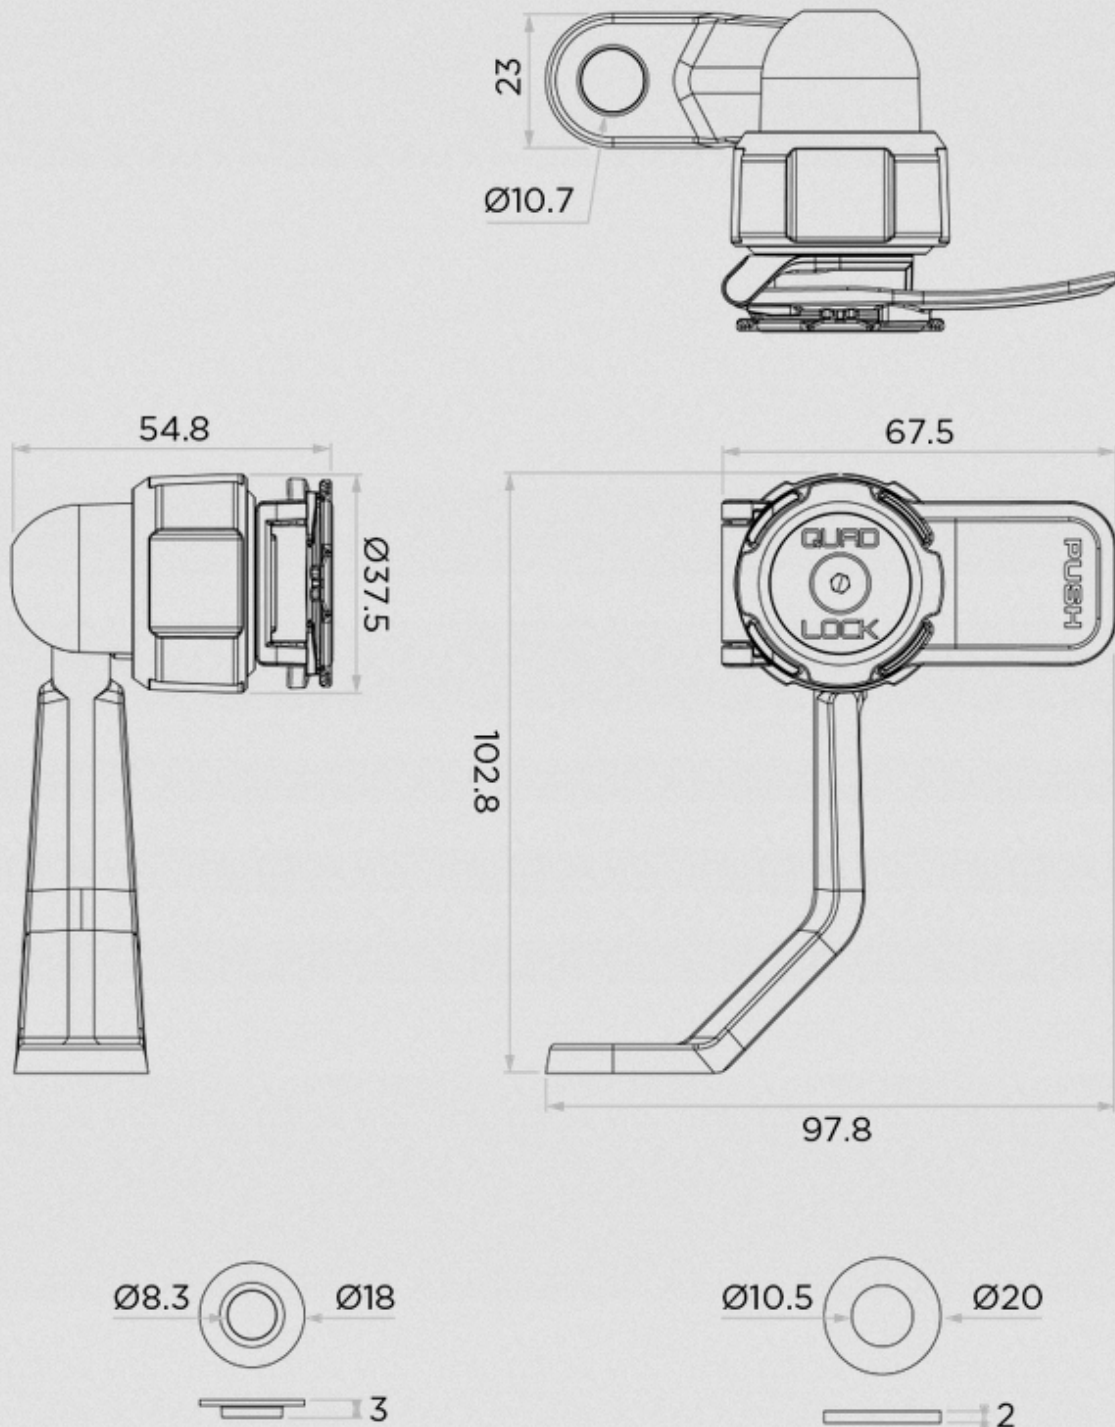

### **ELEGANCKA KONSTRUKCJA**

Nie idź na kompromis w kwestii estetyki swojego motocykla. Elegancka konstrukcja wszystkich mocowań Quad Lock® doskonale pasuje do kierownicy motocykla.

### **PODSTAWA MOCOWANA W WIEŻYCZKĘ KIEROWNICY**

- Wykonana z wytrzymałego nylonu wzmocnionego włóknem szklanym
- Ząbkowana śruba i elementy dystansowe zapobiegające obracaniu się

- Stal o wysokiej wytrzymałości na rozciąganie

# MIRROR STEM MOUNT

All dimensions in mm