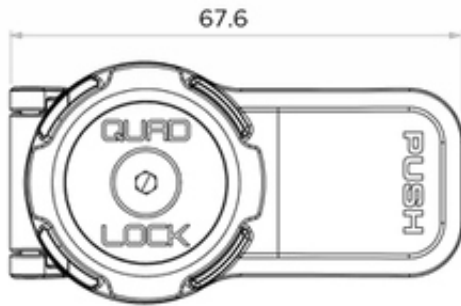

### **GŁOWICA Z DŹWIGNIĄ ZWALNIAJĄCĄ**

- Głowica z dźwignią zwalniającą

- Wykonana z połączenia wytrzymałego nylonu i stali nierdzewnej
- Wysokość 13,9 mm i całkowita szerokość 67,6 mm
- Posiada naszą opatentowaną dwuetapową blokadę

## LEVER HEAD

All dimensions in mm