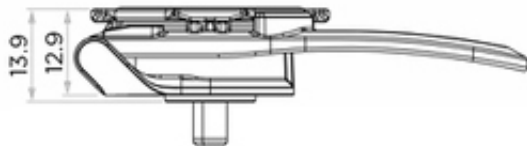

### **GŁOWICA Z DŹWIGNIĄ ZWALNIAJĄCĄ**

- Głowica z dźwignią zwalniającą

- Wykonana z połączenia wytrzymałego nylonu i stali nierdzewnej
- Wysokość 13,9 mm i całkowita szerokość 67,6 mm
- Posiada naszą opatentowaną dwuetapową blokadę

## LEVER HEAD

All dimensions in mm