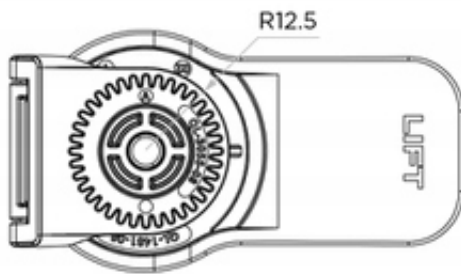

### **GŁOWICA Z DŹWIGNIĄ ZWALNIAJĄCĄ**

- Głowica z dźwignią zwalniającą

- Wykonana z połączenia wytrzymałego nylonu i stali nierdzewnej
- Wysokość 13,9 mm i całkowita szerokość 67,6 mm
- Posiada naszą opatentowaną dwuetapową blokadę

## LEVER HEAD

All dimensions in mm