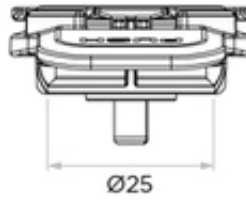

### **GŁOWICA Z DŹWIGNIĄ ZWALNIAJĄCĄ**

- Głowica z dźwignią zwalniającą

- Wykonana z połączenia wytrzymałego nylonu i stali nierdzewnej
- Wysokość 13,9 mm i całkowita szerokość 67,6 mm
- Posiada naszą opatentowaną dwuetapową blokadę

## LEVER HEAD

All dimensions in mm