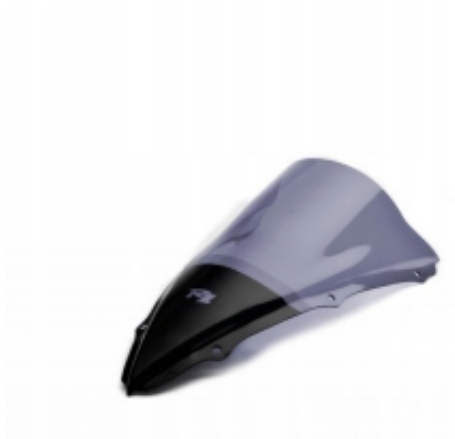

Link do produktu: <https://www.sklepikmotocyklowy.pl/loster-szyba-motocyklowa-yamaha-yzf-1000-r1-racing-2004-2006-p-14107.html>

LOSTER Szyba motocyklowa Yamaha YZF 1000 R1 Racing 2004 - 2006

Cena	249,00 zł
Dostępność	Na zamówienie
Czas wysyłki	5 dni
Numer katalogowy	YAMAHA YZF-1000 R1 2004-2006
Producent	Loster
Waga produktu z opakowaniem jednostkowym	0.15 kg
Producent	Loster
Numer katalogowy części	YAMAHA YZF-1000 R1 2004-2006
Dopasowanie do pojazdu	produkt dedykowany
Jakość części (zgodnie z GVO)	Z - zamiennik

Opis produktu

LOSTER Szyba motocyklowa:

Yamaha YZF 1000 R1

Rok produkcji: 2004 - 2006

- **Długość całkowita:** 44 cm
- **Szerokość całkowita:** - cm
- **Grubość materiału:** 3 mm
- **Mocowania w zestawie:** Nie
- **Dostępne kolory:** Pełna gama kolorów
- **Dostępne wersje:** Racing