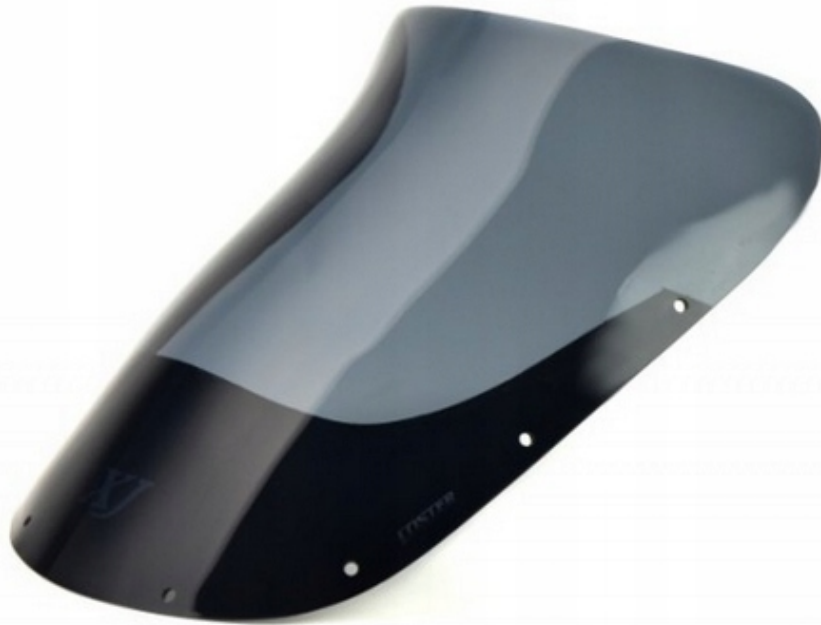

Oznaczenia kolorów:

- BE - Bezbarwna
- JG - Jasny Grafit
- CG - Ciemny Grafit
- CBP - Czarna nieprzezroczysta
- JB - Jasny Beż

Reszta kolorów (Jeśli jest dostępna w danym modelu szyby), jest lekko przezroczysta.