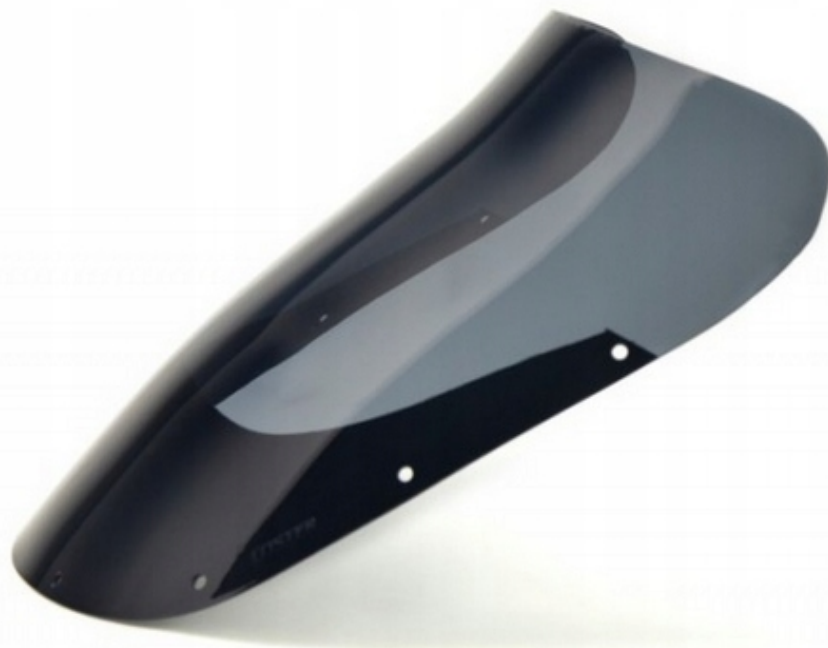

## LOSTER Szyba motocyklowa:

Yamaha XJ 750 F

Rok produkcji: 1982 - 1991

- **Długość całkowita:** 36 cm
- **Szerokość całkowita:** - cm
- **Grubość materiału:** 3 mm
- **Mocowania w zestawie:** Nie
- **Dostępne kolory:** Pełna gama kolorów
- **Dostępne wersje:** Turystyczna