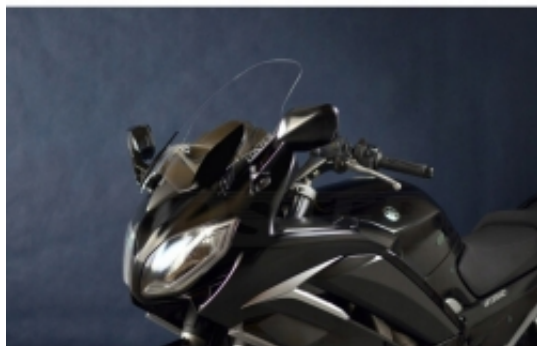

Link do produktu: <https://www.sklepikmotocyklowy.pl/loster-szyba-motocyklowa-yamaha-fjr-1300-standardowa-2013-p-14159.html>

LOSTER Szyba motocyklowa Yamaha FJR 1300 Standardowa 2013-

Cena	389,00 zł
Dostępność	Na zamówienie
Czas wysyłki	5 dni
Numer katalogowy	a21
Producent	Loster
Waga produktu z opakowaniem jednostkowym	0.15 kg
Producent	Loster
Numer katalogowy części	a21

Opis produktu

LOSTER Szyba motocyklowa:

Yamaha FJR 1300

Rok produkcji: 2013 i nowsze

- **Długość całkowita:** 48 cm
- **Szerokość całkowita:** 48 cm
- **Grubość materiału:** 4 mm
- **Mocowania w zestawie:** Nie
- **Dostępne kolory:** BE JG CG JB
- **Dostępne wersje:** Standard