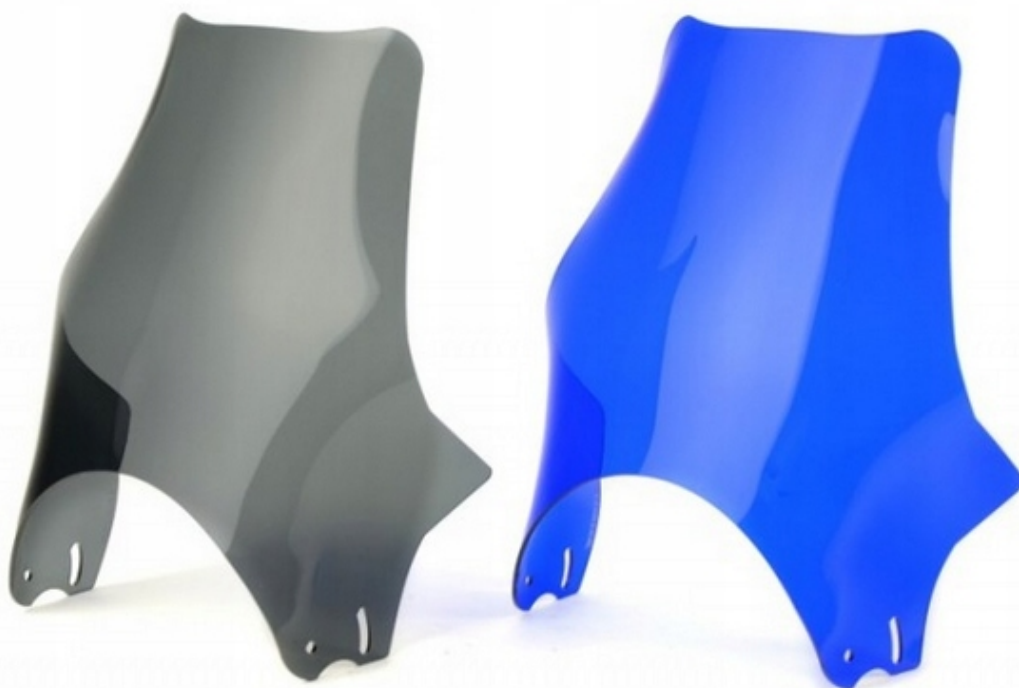

Opis produktu

LOSTER Szyba Motocyklowa:

Uniwersalna N9-28

Szyba typu Naked bike pasuje do motocykli z lampą o średnicy 20 cm..

- **Długość całkowita:** 28 cm
- **Grubość materiału:** 3 mm
- **Mocowania w zestawie:** Tak
- **Dostępne kolory:** Pełna gama kolorów
- **Dostępne wersje:** Naked

Oznaczenia kolorów:

- BE - Bezbarwna
- JG - Jasny Grafit
- CG - Ciemny Grafit
- CBP - Czarna nieprzezroczysta
- JB - Jasny Beż

Reszta kolorów (Jeśli jest dostępna w danym modelu szyby), jest lekko przezroczysta.