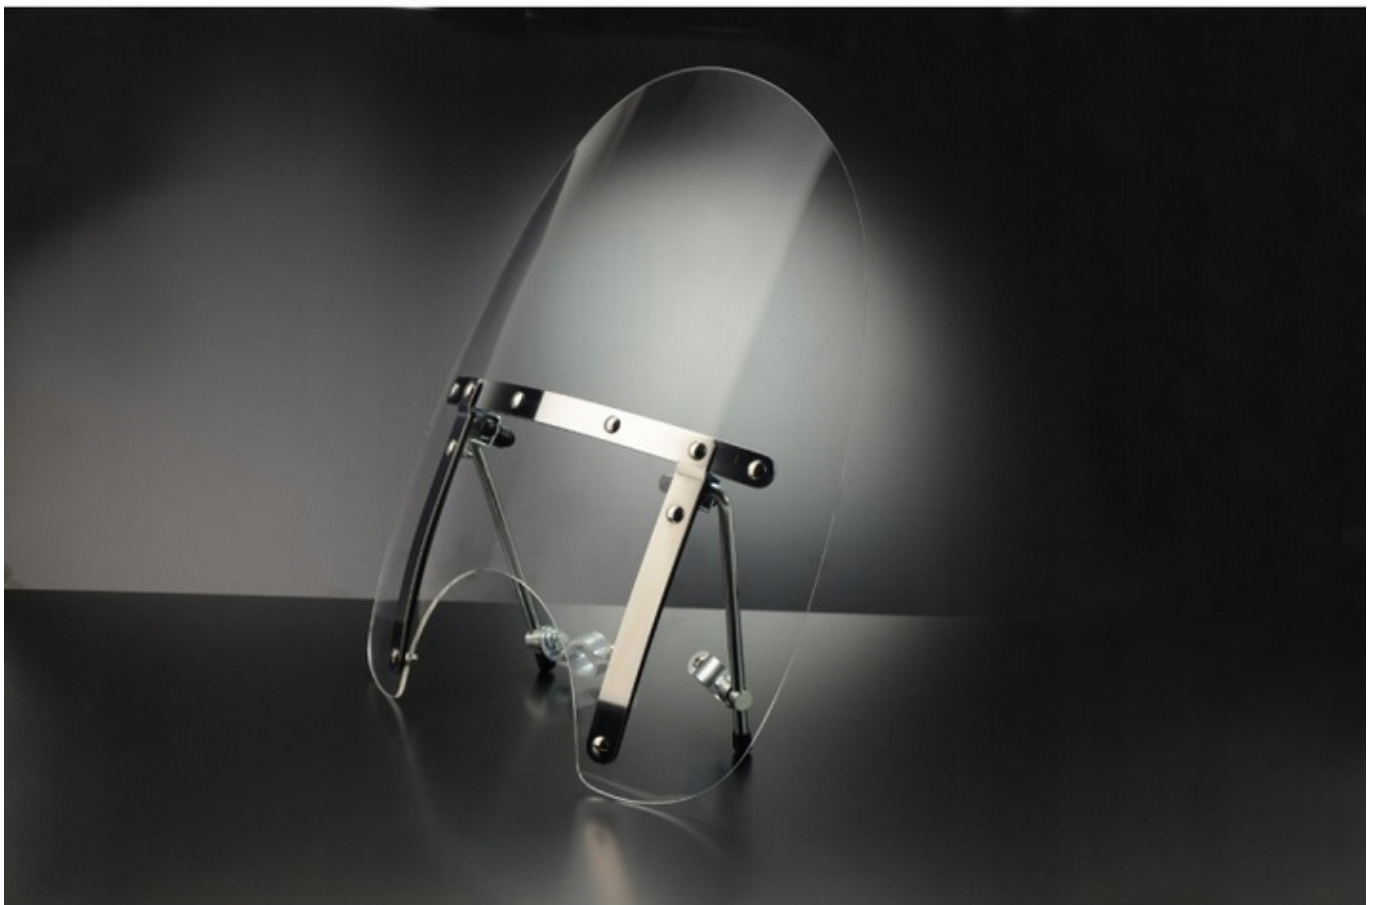

zamówieniu (W wiadomości dla kupującego).

Kolory poza gamy podstawowej (Bezbarwna, Jasny Grafit, Ciemny Grafit) są dostępne na indywidualne zamówienie klienta i są towarem, który nie podlega zwrotowi.