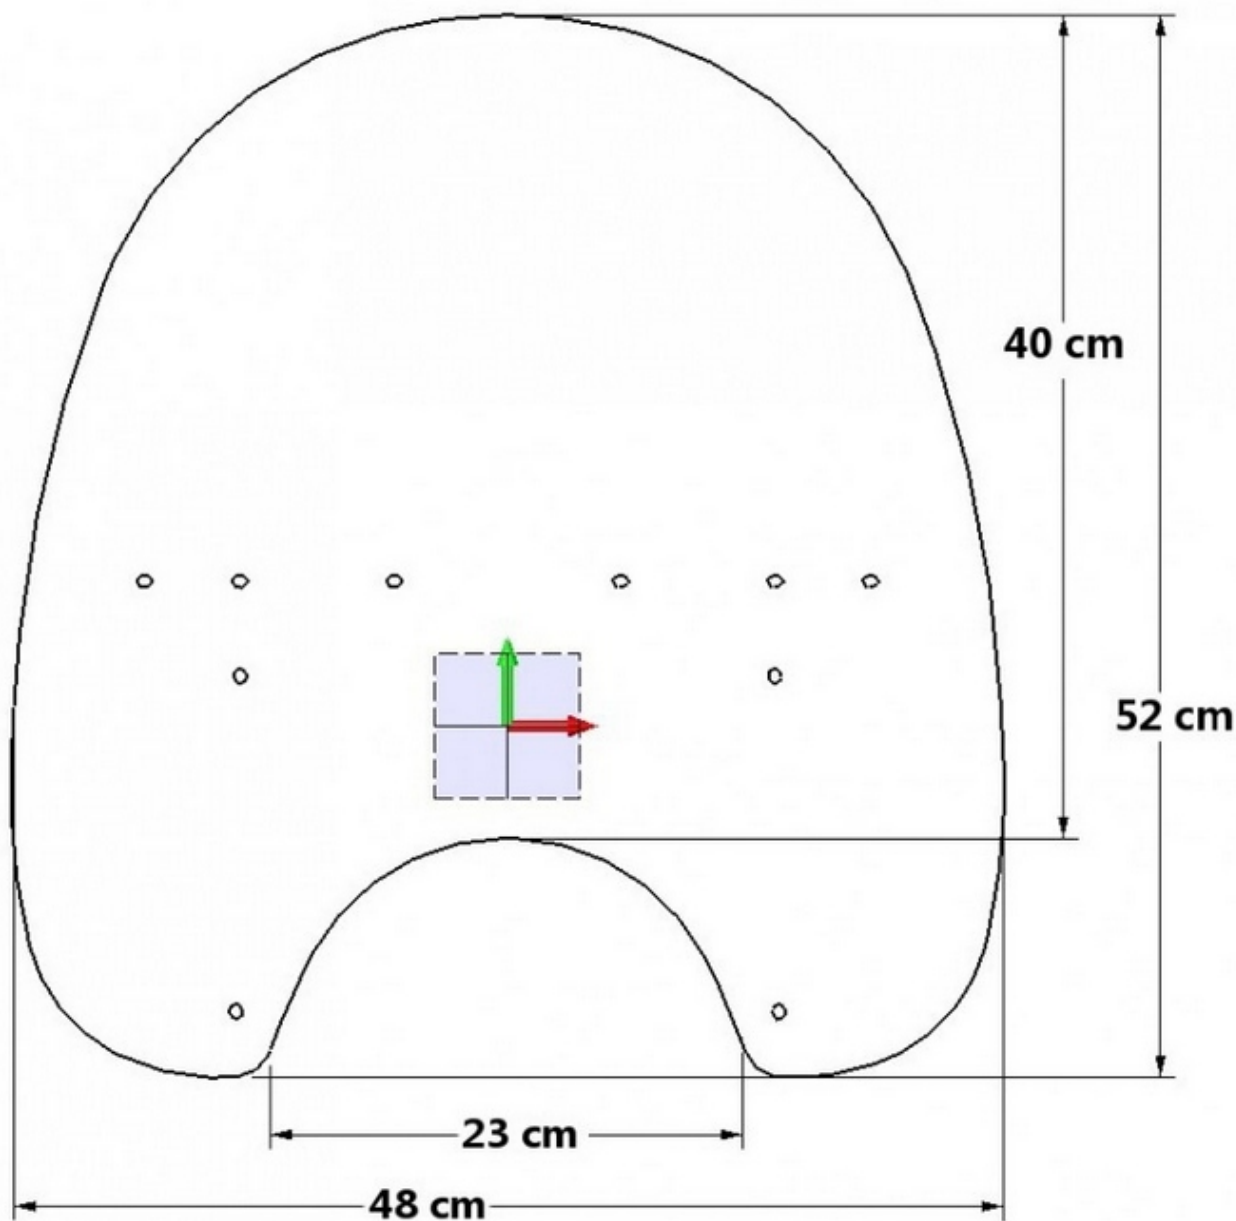

Oznaczenia kolorów:

- BE - Bezbarwna
- JG - Jasny Grafit
- CG - Ciemny Grafit
- CBP - Czarna nieprzezroczysta
- JB - Jasny Beż

Reszta kolorów (Jeśli jest dostępna w danym modelu szyby), jest lekko przezroczysta.