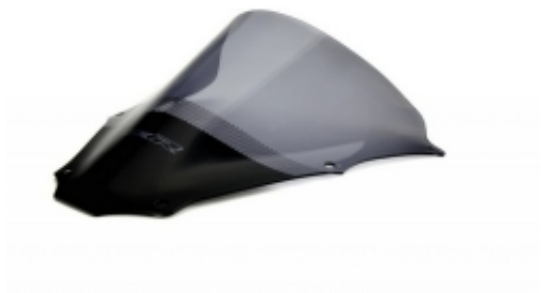

Link do produktu: <https://www.sklepikmotocyklowy.pl/loster-szyba-motocyklowa-suzuki-gsx-r-750-racing-2006-2007-p-14208.html>

LOSTER Szyba motocyklowa Suzuki GSX-R 750 Racing 2006 - 2007

Cena	249,00 zł
Dostępność	Na zamówienie
Czas wysyłki	5 dni
Numer katalogowy	oij
Producent	Loster
Producent	Loster
Numer katalogowy części	oij

Opis produktu

LOSTER Szyba motocyklowa:

Suzuki GSX-R 750

Rok produkcji: 2006 - 2007

- **Długość całkowita:** 29 cm
- **Szerokość całkowita:** - cm
- **Grubość materiału:** 3 mm
- **Mocowania w zestawie:** Nie
- **Dostępne kolory:** Pełna gama kolorów
- **Dostępne wersje:** Racing