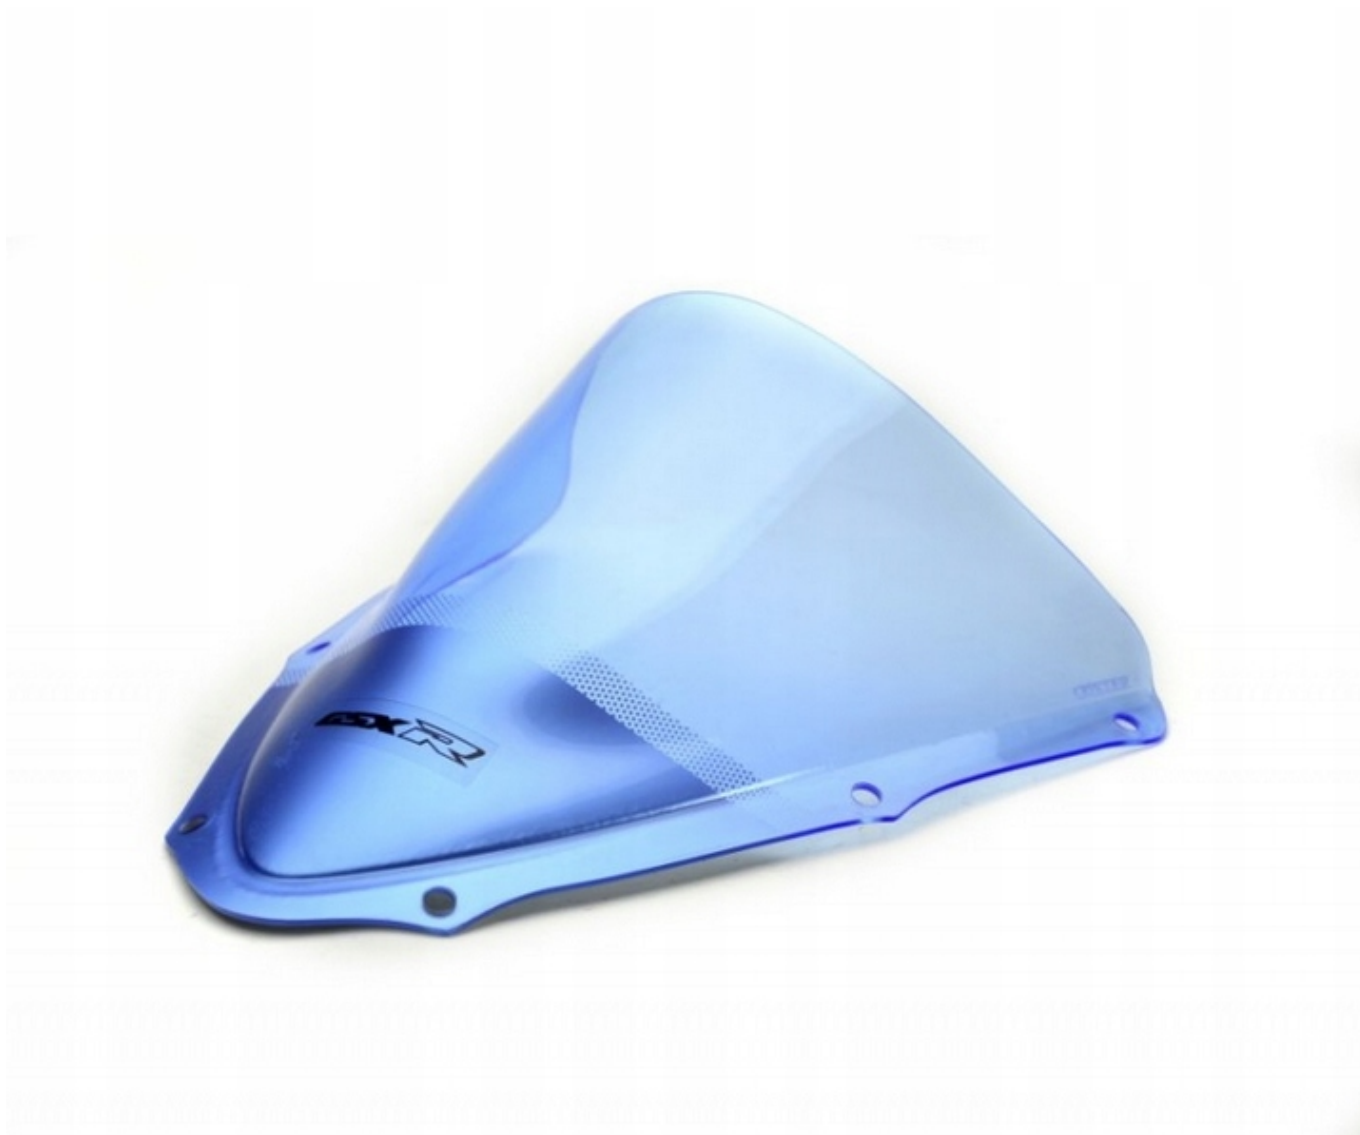

Oznaczenia kolorów:

- BE - Bezbarwna
- JG - Jasny Grafit
- CG - Ciemny Grafit
- CBP - Czarna nieprzezroczysta
- JB - Jasny Beż

Reszta kolorów (Jeśli jest dostępna w danym modelu szyby), jest lekko przezroczysta.