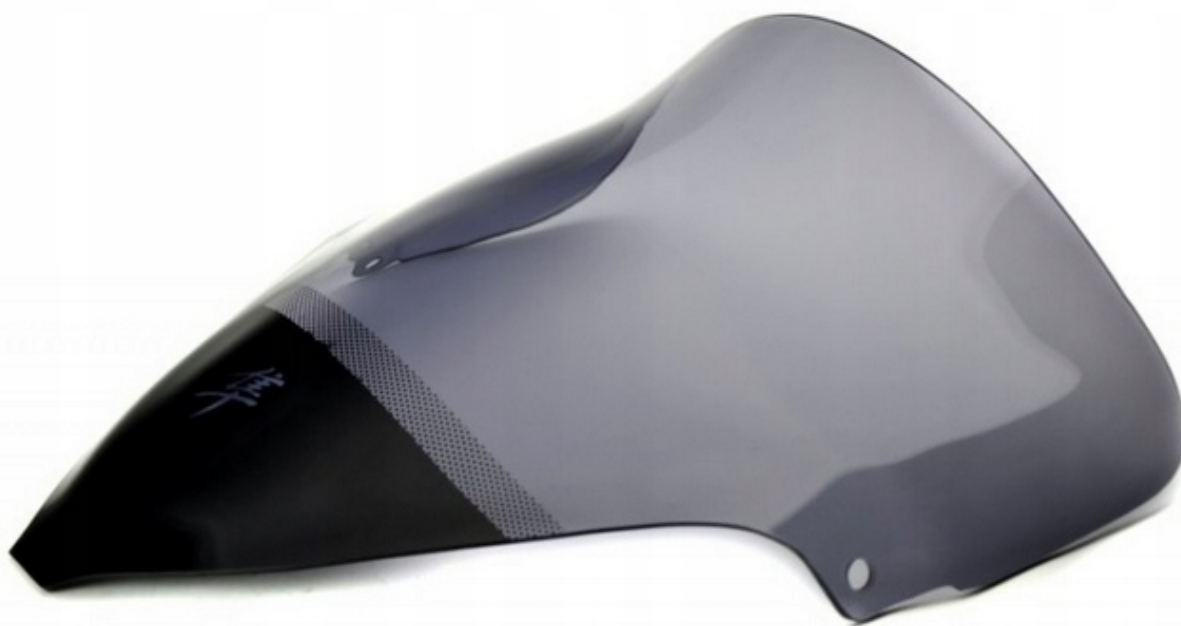

Oznaczenia kolorów:

- BE - Bezbarwna
- JG - Jasny Grafit
- CG - Ciemny Grafit
- CBP - Czarna nieprzezroczysta
- JB - Jasny Beż

Reszta kolorów (Jeśli jest dostępna w danym modelu szyby), jest lekko przezroczysta.