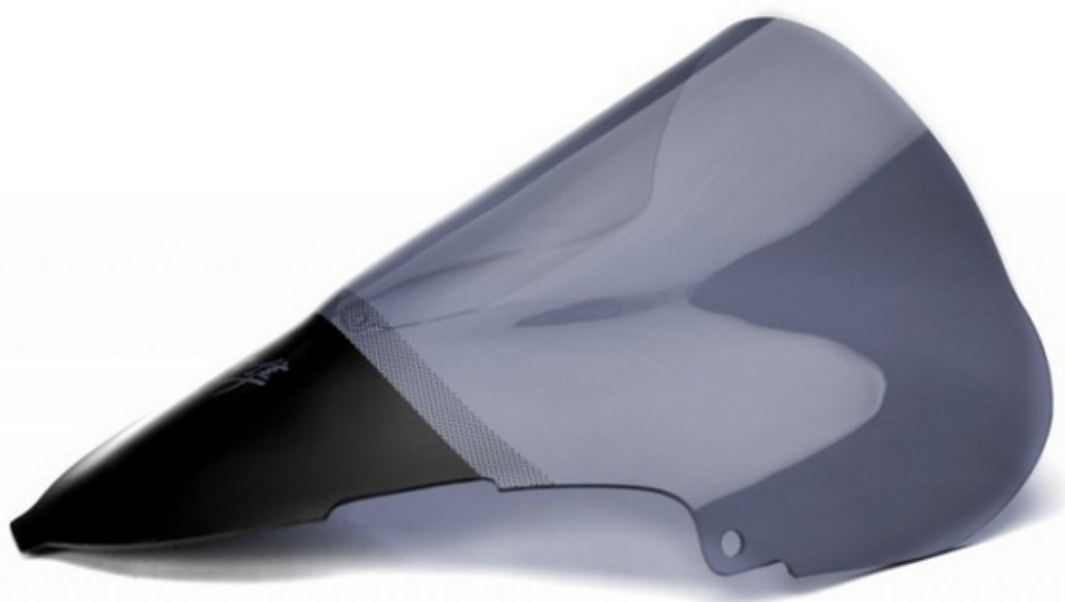

Oznaczenia kolorów:

- BE - Bezbarwna
- JG - Jasny Grafit
- CG - Ciemny Grafit
- CBP - Czarna nieprzezroczysta
- JB - Jasny Beż

Reszta kolorów (Jeśli jest dostępna w danym modelu szyby), jest lekko przezroczysta.