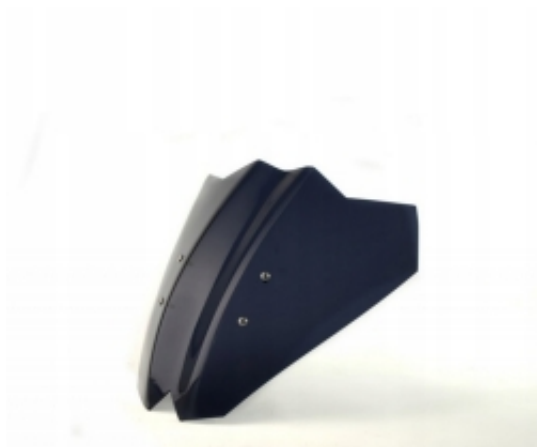

Link do produktu: <https://www.sklepikmotocyklowy.pl/loster-szyba-motocyklowa-kawasaki-z-750-naked-2007-2012-p-14237.html>

## LOSTER Szyba motocyklowa Kawasaki Z 750 Naked 2007 - 2012

Cena	<b>299,00 zł</b>
Dostępność	<b>Na zamówienie</b>
Czas wysyłki	<b>5 dni</b>
Numer katalogowy	<b>Z 750 2007-2012</b>
Producent	<b>Loster</b>
Waga produktu z opakowaniem jednostkowym	<b>0.15 kg</b>
Producent	<b>Loster</b>
Numer katalogowy części	<b>Z 750 2007-2012</b>

## LOSTER Szyba motocyklowa:

Kawasaki Z 750

Rok produkcji: 2007 - 2012

- **Długość całkowita:** 33 cm
- **Szerokość całkowita:** - cm
- **Grubość materiału:** 3 mm
- **Mocowania w zestawie:** Tak
- **Dostępne kolory:** Pełna gama kolorów
- **Dostępne wersje:** Naked