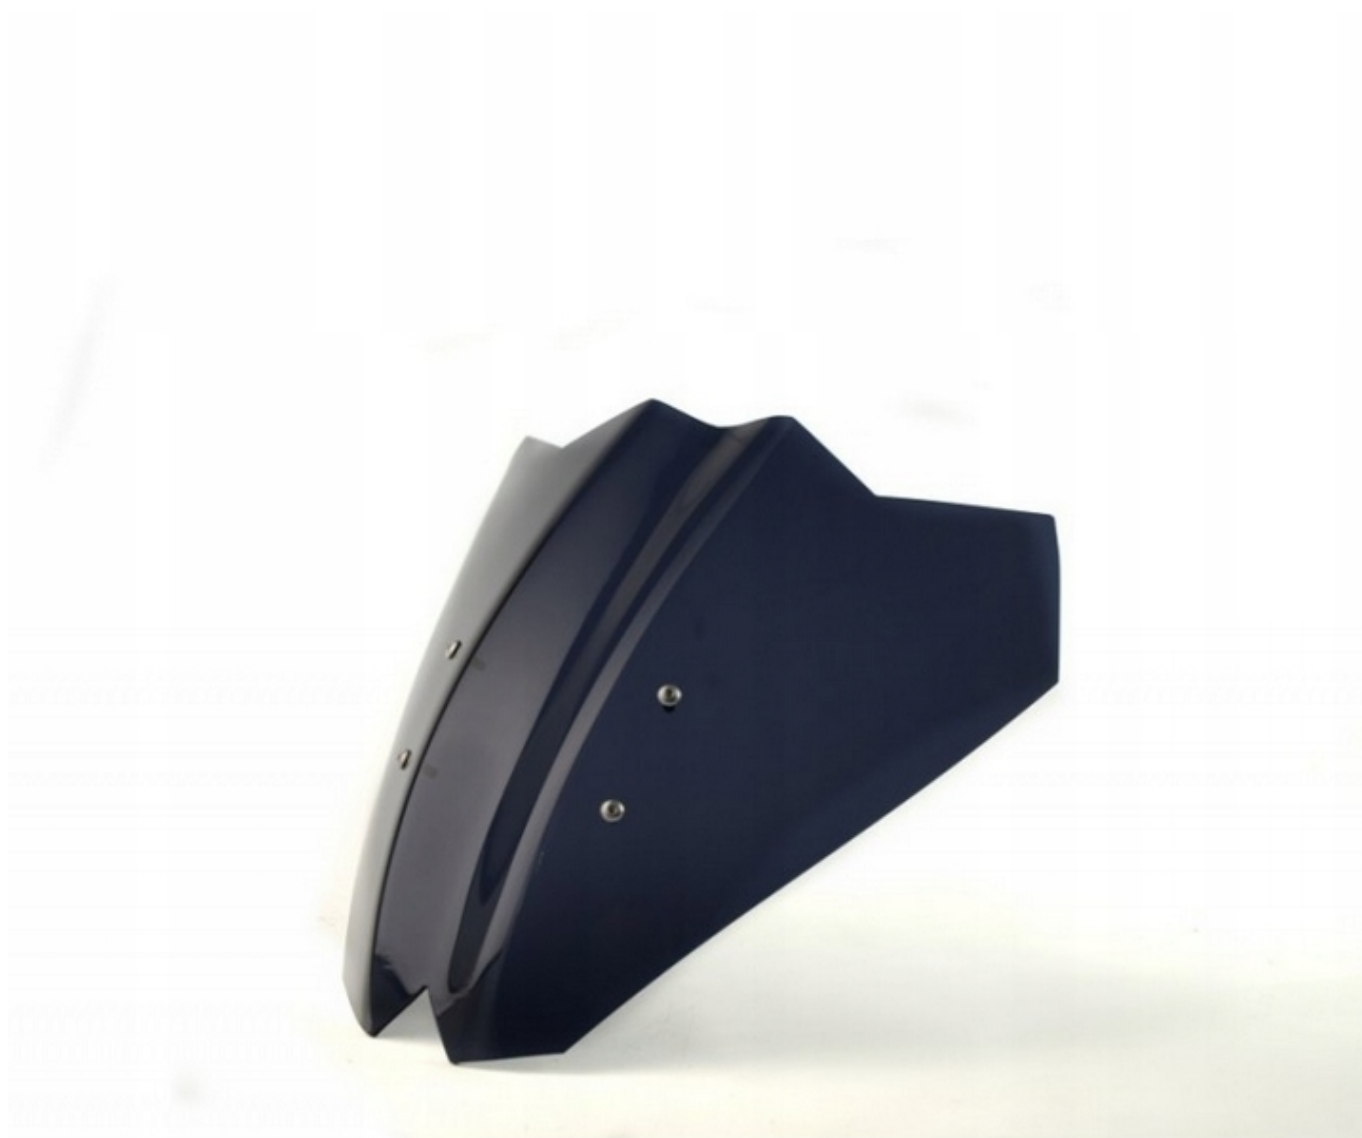

Link do produktu: <https://www.sklepikmotocyklowy.pl/loster-szyba-motocyklowa-kawasaki-z-750-naked-2007-2012-p-14237.html>

## LOSTER Szyba motocyklowa Kawasaki Z 750 Naked 2007 - 2012

Cena	<b>299,00 zł</b>
Dostępność	<b>Na zamówienie</b>
Czas wysyłki	<b>5 dni</b>
Numer katalogowy	<b>Z 750 2007-2012</b>
Producent	<b>Loster</b>
Waga produktu z opakowaniem jednostkowym	<b>0.15 kg</b>
Producent	<b>Loster</b>
Numer katalogowy części	<b>Z 750 2007-2012</b>

## LOSTER Szyba motocyklowa:

Kawasaki Z 750

Rok produkcji: 2007 - 2012

- **Długość całkowita:** 33 cm
- **Szerokość całkowita:** - cm
- **Grubość materiału:** 3 mm
- **Mocowania w zestawie:** Tak
- **Dostępne kolory:** Pełna gama kolorów
- **Dostępne wersje:** Naked