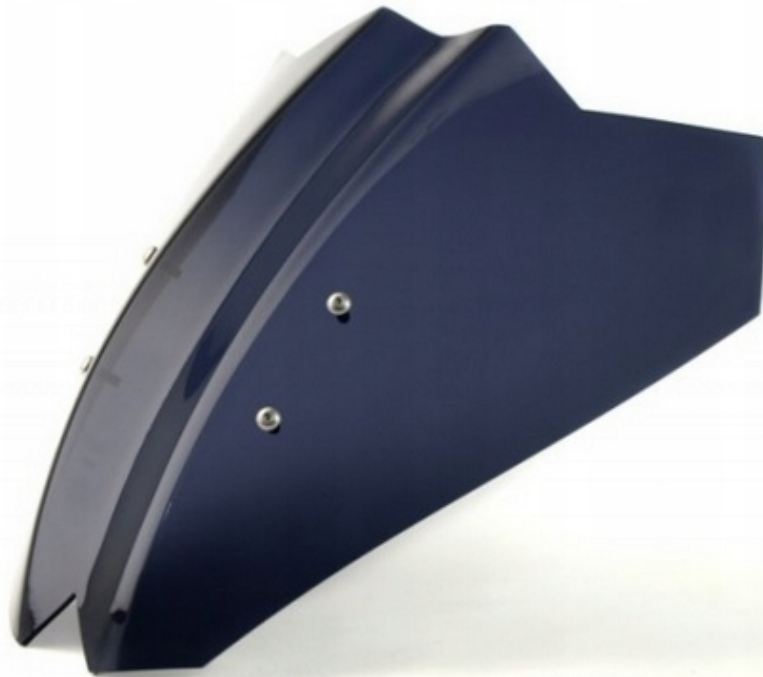

Oznaczenia kolorów:

- BE - Bezbarwna
- JG - Jasny Grafit
- CG - Ciemny Grafit
- CBP - Czarna nieprzezroczysta
- JB - Jasny Beż

Reszta kolorów (Jeśli jest dostępna w danym modelu szyby), jest lekko przezroczysta.