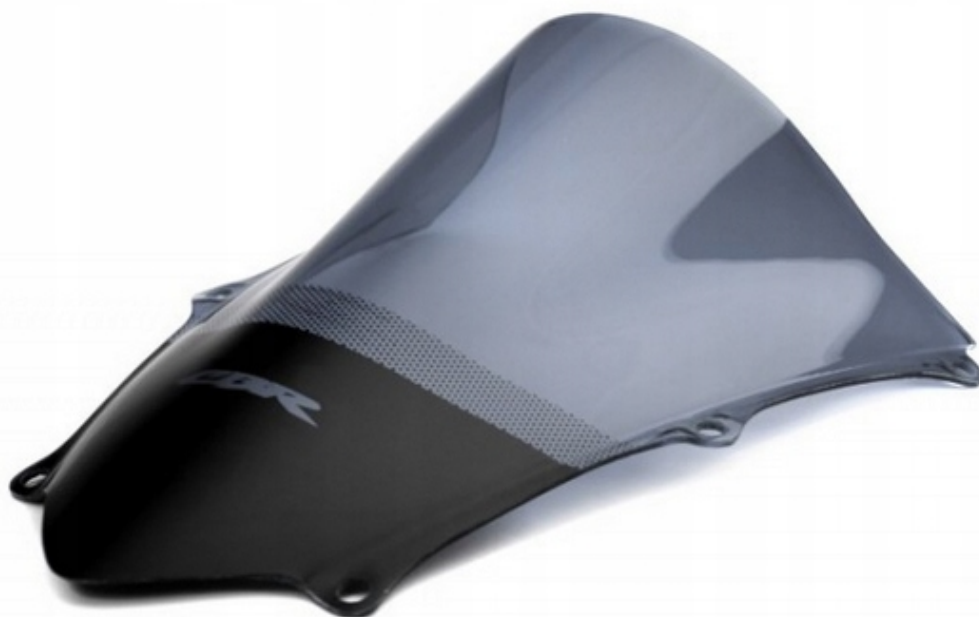

Link do produktu: <https://www.sklepikmotocyklowy.pl/loster-szyba-motocyklowa-honda-cbr-600-rr-racing-2007-2012-p-14278.html>

LOSTER Szyba motocyklowa Honda CBR 600 RR Racing 2007 - 2012

Cena	249,00 zł
Dostępność	Na zamówienie
Czas wysyłki	5 dni
Numer katalogowy	2010000006962
Producent	Loster
Producent	Loster
Numer katalogowy części	2010000006962

Opis produktu

LOSTER Szyba motocyklowa:

Honda CBR 600 RR

Rok produkcji: 2007 - 2012

- **Długość całkowita:** 33 cm
- **Szerokość całkowita:** - cm
- **Grubość materiału:** 3 mm
- **Mocowania w zestawie:** Nie
- **Dostępne kolory:** Pełna gama kolorów
- **Dostępne wersje:** Racing