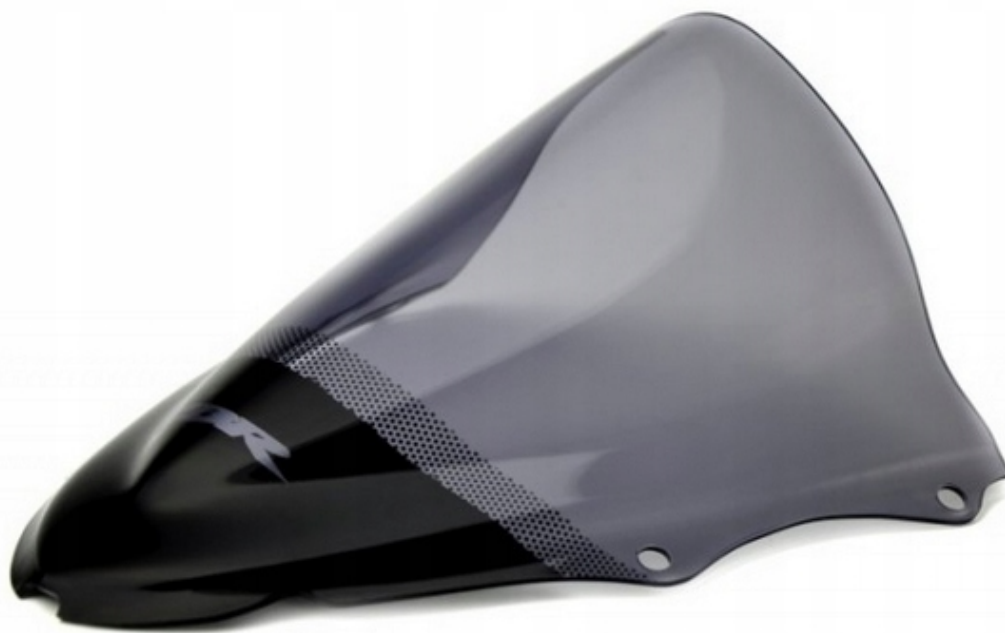

Link do produktu: <https://www.sklepikmotocyklowy.pl/loster-szyba-motocyklowa-honda-cbr-1000-rr-racing-2008-2011-p-14281.html>

LOSTER Szyba motocyklowa Honda CBR 1000 RR Racing 2008 - 2011

Cena	249,00 zł
Dostępność	Na zamówienie
Czas wysyłki	5 dni
Numer katalogowy	CBR 1000 RR 2008-2011
Producent	Loster
Waga produktu z opakowaniem jednostkowym	0.15 kg
Producent	Loster
Numer katalogowy części	CBR 1000 RR 2008-2011
Dopasowanie do pojazdu	produkt dedykowany

Opis produktu

LOSTER Szyba motocyklowa:

Honda CBR 1000 RR

Rok produkcji: 2008 - 2011

- **Długość całkowita:** 32 cm
- **Szerokość całkowita:** - cm
- **Grubość materiału:** 3 mm
- **Mocowania w zestawie:** Nie
- **Dostępne kolory:** Pełna gama kolorów
- **Dostępne wersje:** Racing