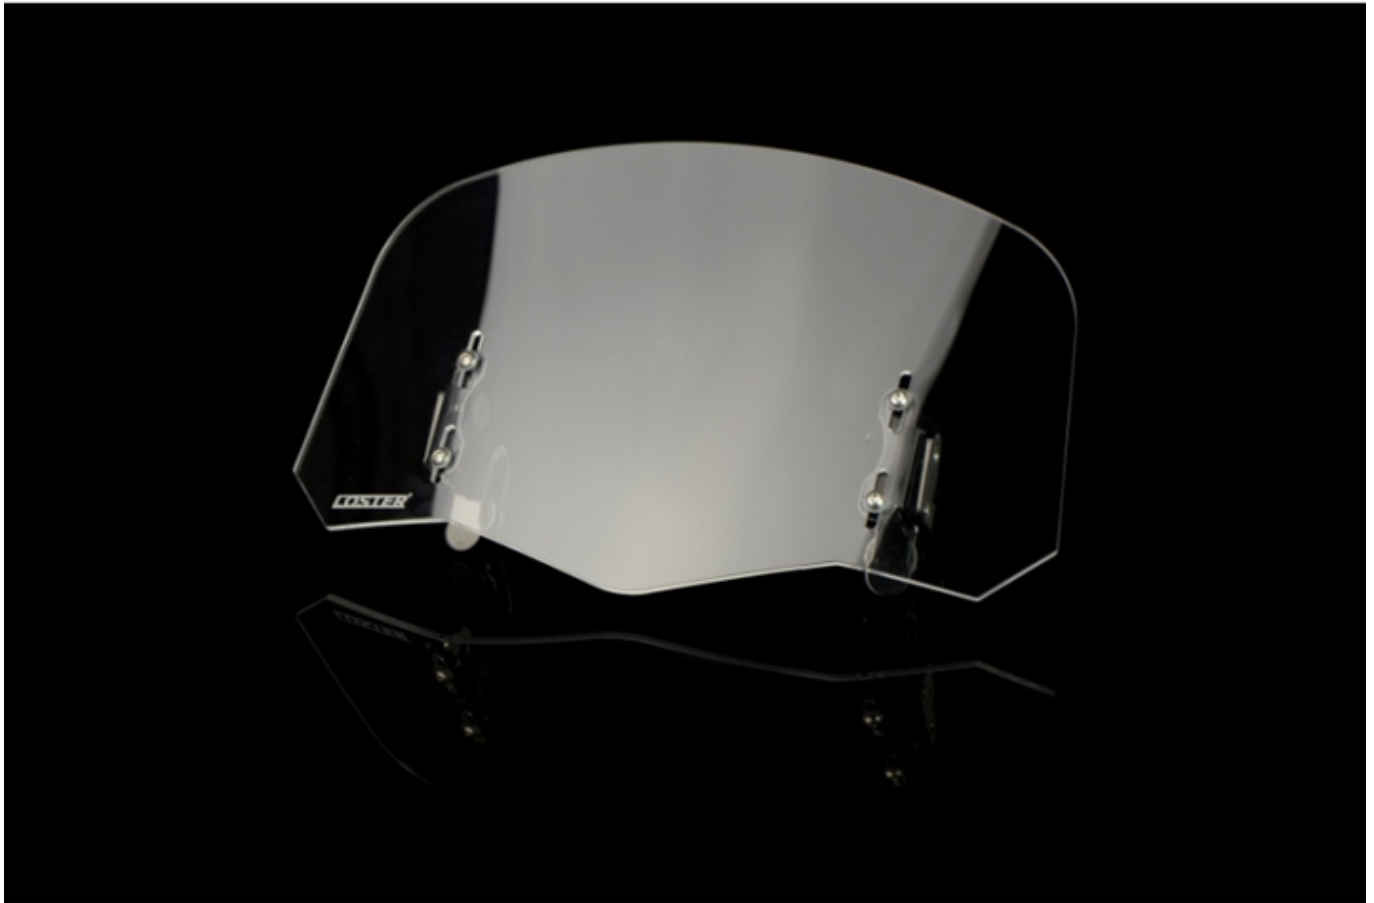

Link do produktu: <https://www.sklepikmotocyklowy.pl/loster-deflektor-motocyklowy-universalny-zr1-p-14032.html>

LOSTER Deflektor motocyklowy uniwersalny ZR1

Cena	209,00 zł
Dostępność	Na zamówienie
Czas wysyłki	5 dni
Numer katalogowy	107287
Producent	Loster
Waga produktu z opakowaniem jednostkowym	0.15 kg
Producent	Loster
Numer katalogowy części	107287

Opis produktu

LOSTER Deflektor motocyklowy uniwersalny:

ZR1

- Są to Uniwersalne deflektory motocyklowe z regulacją kąta nachylenia oraz wysokości.
- Aby zamocować deflektor nie trzeba wykonywać żadnych otworów montażowych w szybie.
- Mocowania są wyposażone w miękkie gumki chroniące szybę przed zarysowaniem.
- Szybki montaż i demontaż zapewniają specjalnie opracowane mocowania wykonywane z lekkich stopów, malowanych techniką proszkową.
- W zestawie do każdego deflektora dodawany jest kompletny zestaw montażowy, wraz z kluczykami do skręcenia.
- Przed jazdą, oraz po przejechaniu kilkudziesięciu kilometrów, zalecane jest skontrolowanie dokręcenia śrub, pod kątem luzowania od wibracji.
- **Deflektory dostępne w pełnej gamie kolorystycznej**, jednak w przypadku motocykli z wysoką szybą turystyczną, niezalecane jest branie deflektorów w kolorach ciemnych, ze względu na ograniczoną widoczność w warunkach niesprzyjających, oraz w trakcie jazdy nocą.

Parametry deflektora:

- **Wysokość całkowita:** 18 cm
- **Szerokość całkowita:** 30 cm
- **Rozstaw mocowań:** 17 cm

Proszę o podanie wybranego przez siebie koloru przy zamówieniu (W wiadomości dla kupującego).

Reszta kolorów (Jeśli jest dostępna w danym modelu szyby), jest lekko przezroczysta.