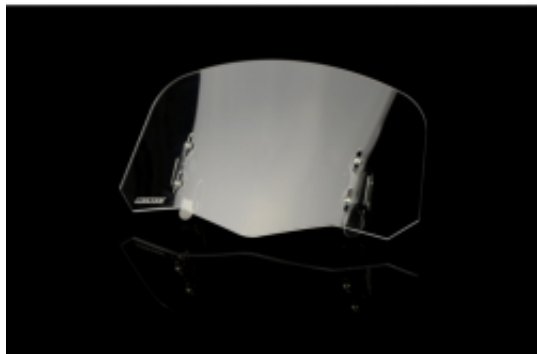

Link do produktu: <https://www.sklepikmotocyklowy.pl/loster-deflektor-motocyklowy-universalny-zr1-p-14032.html>

LOSTER Deflektor motocyklowy uniwersalny ZR1

Cena	209,00 zł
Dostępność	Na zamówienie
Czas wysyłki	5 dni
Numer katalogowy	107287
Producent	Loster
Waga produktu z opakowaniem jednostkowym	0.15 kg
Producent	Loster
Numer katalogowy części	107287

Opis produktu

LOSTER Deflektor motocyklowy uniwersalny:

ZR1

- Są to Uniwersalne deflektory motocyklowe z regulacją kąta nachylenia oraz wysokości.
- Aby zamocować deflektor nie trzeba wykonywać żadnych otworów montażowych w szybie.
- Mocowania są wyposażone w miękkie gumki chroniące szybę przed zarysowaniem.
- Szybki montaż i demontaż zapewniają specjalnie opracowane mocowania wykonywane z lekkich stopów, malowanych techniką proszkową.
- W zestawie do każdego deflektora dodawany jest kompletny zestaw montażowy, wraz z kluczykami do skręcenia.
- Przed jazdą, oraz po przejechaniu kilkudziesięciu kilometrów, zalecane jest skontrolowanie dokręcenia śrub, pod kątem luzowania od wibracji.
- **Deflektory dostępne w pełnej gamie kolorystycznej**, jednak w przypadku motocykli z wysoką szybą turystyczną, niezalecane jest branie deflektorów w kolorach ciemnych, ze względu na ograniczoną widoczność w warunkach niesprzyjających, oraz w trakcie jazdy nocą.

Parametry deflektora:

- **Wysokość całkowita:** 18 cm
- **Szerokość całkowita:** 30 cm
- **Rozstaw mocowań:** 17 cm

Proszę o podanie wybranego przez siebie koloru przy zamówieniu (W wiadomości dla kupującego).

Reszta kolorów (Jeśli jest dostępna w danym modelu szyby), jest lekko przezroczysta.