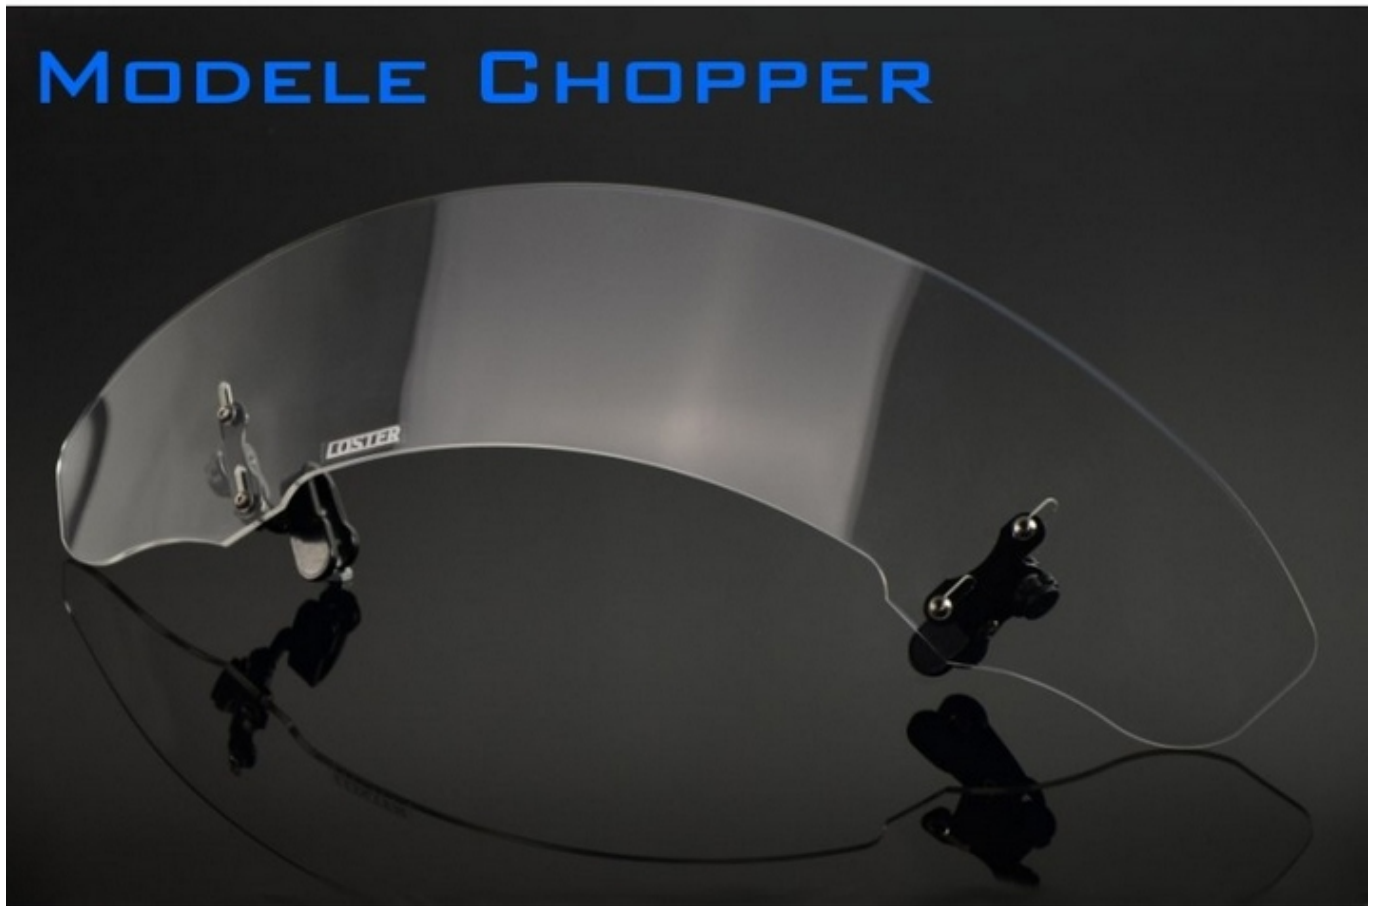

Link do produktu: <https://www.sklepikmotocyklowy.pl/loster-deflektor-motocyklowy-uniwersalny-chopper-1-p-14027.html>

LOSTER Deflektor motocyklowy uniwersalny Chopper 1

Cena	219,00 zł
Dostępność	Na zamówienie
Czas wysyłki	5 dni
Numer katalogowy	DEFLEKTOR MOTOCYKLOWY UNIWERSALNY CHOPPER 1
Producent	Loster
Waga produktu z opakowaniem jednostkowym	0.15 kg
Producent	Loster
Numer katalogowy części	DEFLEKTOR MOTOCYKLOWY UNIWERSALNY CHOPPER 1
Numery katalogowe zamienników	2010000001509

Opis produktu

LOSTER Deflektor motocyklowy uniwersalny:

Chopper 1

- Są to Uniwersalne deflektory motocyklowe z regulacją kąta nachylenia oraz wysokości.
- Aby zamocować deflektor nie trzeba wykonywać żadnych otworów montażowych w szybie.
- Mocowania są wyposażone w miękkie gumki chroniące szybę przed zarysowaniem.
- Szybki montaż i demontaż zapewniają specjalnie opracowane mocowania wykonywane z lekkich stopów, malowanych techniką proszkową.
- W zestawie do każdego deflektora dodawany jest kompletny zestaw montażowy, wraz z kluczykami do skręcenia.
- Przed jazdą, oraz po przejechaniu kilkudziesięciu kilometrów, zalecane jest skontrolowanie dokręcenia śrub, pod kątem luzowania od wibracji.
- **Deflektory dostępne w pełnej gamie kolorystycznej**, jednak w przypadku motocykli z wysoką szybą turystyczną, niezalecane jest branie deflektorów w kolorach ciemnych, ze względu na ograniczoną widoczność w warunkach niesprzyjających, oraz w trakcie jazdy nocą.

Parametry deflektora:

- **Wysokość całkowita:** 11 cm
- **Szerokość całkowita:** 56 cm
- **Rozstaw mocowań:** 28 cm

Proszę o podanie wybranego przez siebie koloru przy zamówieniu (W wiadomości dla kupującego).