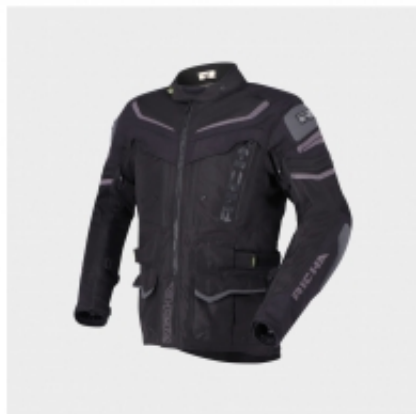

Link do produktu: <https://www.sklepikmotocyklowy.pl/kurtka-tekstylna-richa-infinity-ii-adventure-black-p-9281.html>

Kurtka tekstylna Richa Infinity II Adventure Black

Cena	1 499,00 zł
Cena poprzednia	1 749,00 zł
Czas wysyłki	24 godziny
Producent	RICHA

Opis produktu

Kurtka tekstylna Richa Infinity II Adventure Black

Kurtka Richa Infinity 2 Adventure została zaprojektowana i stworzona dla jeźdźców, którzy wymagają od swojego wyposażenia motocyklowego bardzo dużej wydajności. Odpinaną, wodoodporną i oddychającą membranę można nosić na wierzchu kurtki lub pod spodem. Ochraniacze D3O® zapewniają bezpieczeństwo, a duża ilość regulowanych otworów wentylacyjnych pozwala na swobodną jazdę w letnie dni. Aby uzyskać kompletną kurtkę do noszenia przez cały rok, nie zapomnij dodać podpinki termicznej Richa Houdini Primaloft®!

Charakterystyka produktu:

- Wykonana z materiału Cordura 600D połączonego z Ripstop, Superfabric® i panelami z siatki o wysokiej gęstości.
- Ochraniacze D3O® L1 na ramionach i łokciach (z możliwością rozbudowy o Ghost lub L2).
- Centralny ochraniacz pleców D3O® (z możliwością zmiany na Viper L1 lub L2).
- Wypinana membrana Aquashell LTD, która może być noszona zarówno pod kurtką jak i na wierzchu.
- Airtech Control System (ACS): Regulowana wentylacja w kluczowych obszarach.
- System AirVent (AVS): zintegrowana wentylacja w kluczowych obszarach.
- Składane panele wentylacyjne na klatce piersiowej i plecach.
- Elastyczne przeszycia harmonijkowe na łokciach.
- Opcjonalna kurtka Houdini Primaloft® (do kupienia osobno).
- Miękka podszewka siatkowa.
- Kołnierz i mankiety wykończone są miękkim materiałem neoprenowym.
- Inteligentny system zapięcia kołnierza.
- Pięć zewnętrznych kieszeni (z czego 2 są wodoodporne) oraz dwie kieszenie wewnętrzne.
- Przeciwwiatrowa klapa przy przednim zamku błyskawicznym.
- Regulacja na rzepy w talii i na rękawach.
- Elastyczny sznurek w dolnej części umożliwia lepsze dopasowanie do ciała.
- Regulacja szerokości u dołu.
- Regulowana szerokość mankietów.
- Szwy bezpieczeństwa w strefach wysokiego ryzyka.
- Zamek błyskawiczny (krótki + 360°) będący częścią systemu łączenia kurtka-spodnie.
- Kieszeń na opcjonalny protektor klatki piersiowej.

Produkt posiada dodatkowe opcje:

Rozmiar: 3XL , L , M , XXL