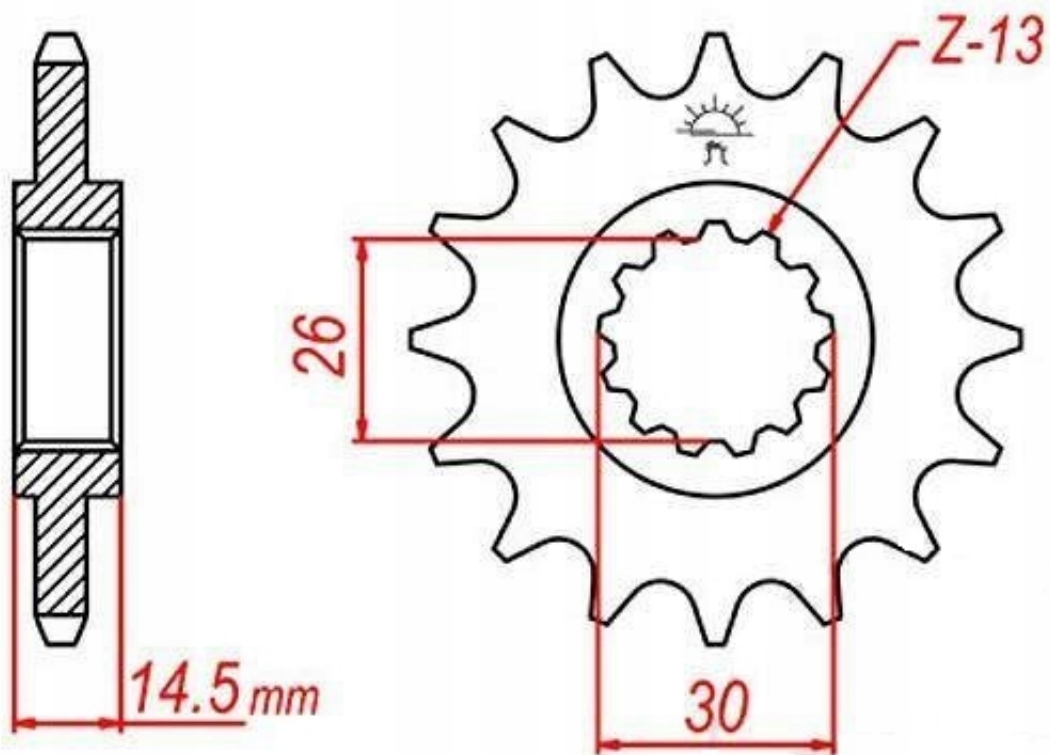

Opis produktu

JT zębatka zdawcza przednia JTF1332-16 525

Honda CB 750 (1991 - 2003)

Honda CB 1000 (2018 - 2022)

Honda RVF 750 R (1994 - 1997)

Honda VFR 800 (2014 - 2021)

Chain 525

JTF 1332