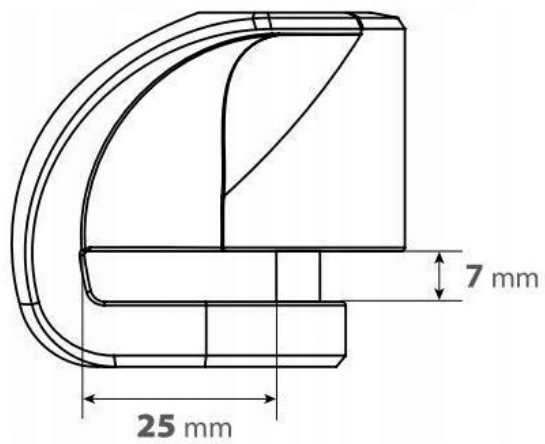

Opis produktu

Blokada motocyklowa, DiscLock Lampa

Kod Produktu: 91561

Mała i solidna blokada na tarczę, z trzpieniem 5.5 mm, co umożliwia zamontowanie na większości tarcz hamulcowych.

W zestawie z blokadą, dwa klucze.