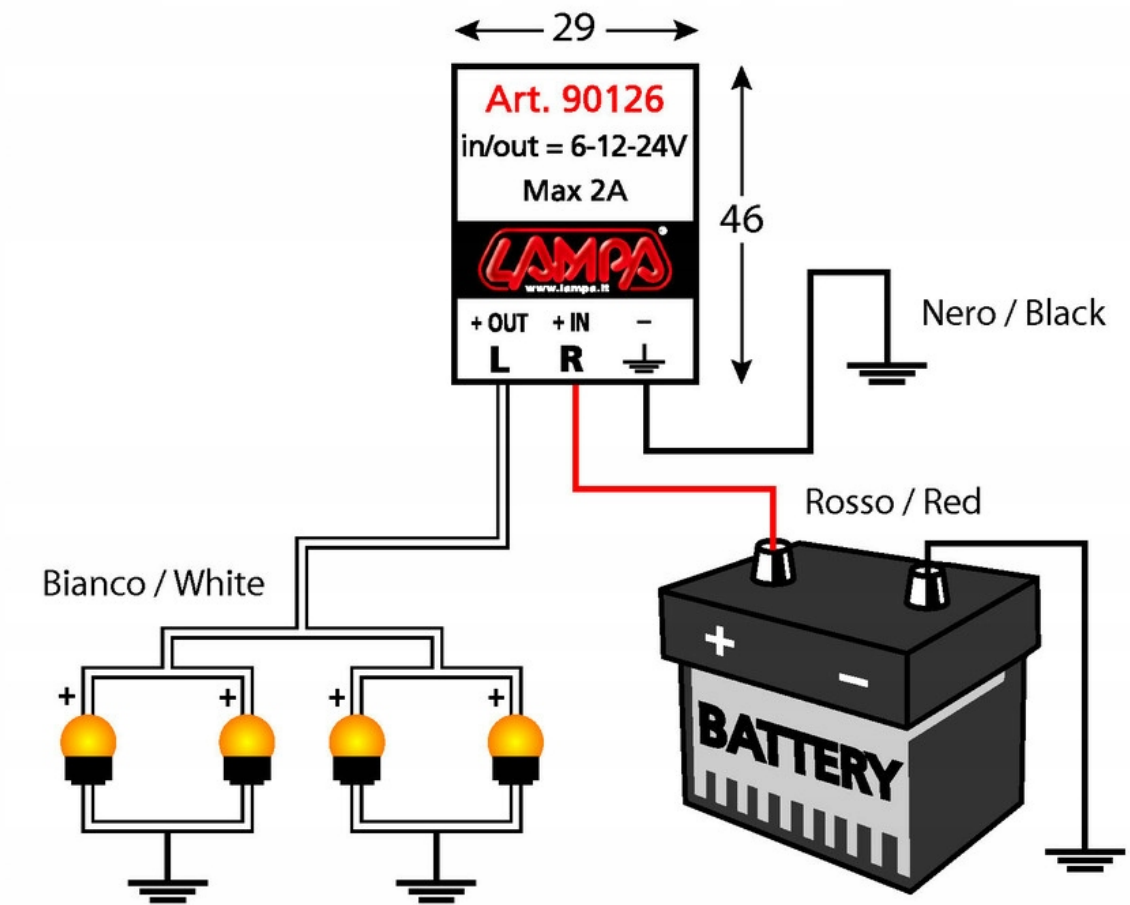

Link do produktu: <https://www.sklepikmotocyklowy.pl/90126-przerywacz-elektroniczny-kierunkowskazow-p-10046.html>

## 90126 Przerywacz elektroniczny kierunkowskazów

Cena	<b>75,00 zł</b>
Czas wysyłki	<b>24 godziny</b>
Numer katalogowy	<b>LAMPA 90126</b>
Producent	<b>LAMPA</b>
Waga produktu z opakowaniem jednostkowym	<b>55 kg</b>
Producent części	<b>Lampa</b>
Numer katalogowy części	<b>90126</b>
Dopasowanie do pojazdu	<b>produkt uniwersalny</b>
Jakość części (zgodnie z GVO)	<b>P - zamiennik o jakości porównywalnej do oryginału</b>

Opis produktu

**BIANCO WHITE (+) = frecce / flasher**  
**ROSSO/RED (+) = (+) **  
**NERO/BLACK (-) = (-) **

### LAMPA 90126

Kontroluje częstotliwość pracy kierunkowskazów ledowych. Łatwy montaż dzięki szybko-złączkom. Zamiennik oryginalnego przerywacza.