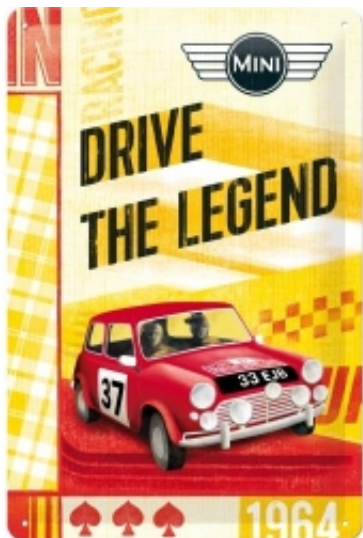

Link do produktu: <https://www.sklepikmotocyklowy.pl/22245-plakat-20-x-30cm-mini-drive-the-p-7896.html>

22245 Plakat 20 x 30cm Mini - Drive The

Cena	61,99 zł
Numer katalogowy	22245
Kod producenta	Plakat 20 x 30cm
Producent	Nostalgic-Art Merchandising Gmb

Opis produktu

Wykonana z wytrzymałej i sztywnej blachy w rozmiarze 20x30cm. Pomalowana odporną na ścieranie farbą i dodatkowo zabezpieczona lakierem ochronnym. W rogach przygotowane otwory do powieszenia. Precyzyjnie wytłoczony kształt kopuły oraz motywu. Pojedynczo pakowane w subtelne opakowanie foliowe. Na kartach pojawiają się różne motywy tematyczne, każdy z nich ma inne znaczenie lub jest historią znanej światowej marki. Znajdź swój ulubiony motyw w naszych produktach i zgromadź całą kolekcję. Pamiętaj również o swoich znajomych, nasze produkty zawsze mogą być udanym prezentem dla kogoś bliskiego.