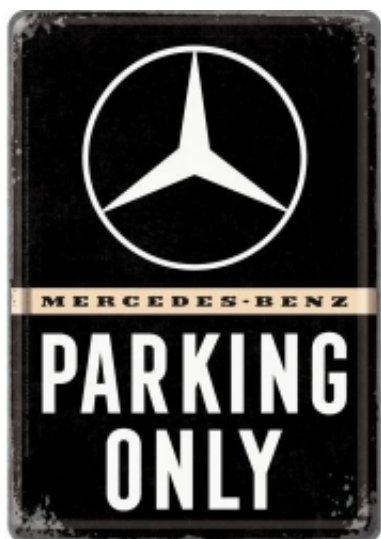

Link do produktu: <https://www.sklepikmotocyklowy.pl/10313-pocztowka-14x10-cm-mercedes-benz-p-7670.html>

10313 Pocztówka 14x10 cm Mercedes-Benz -

Cena	16,49 zł
Numer katalogowy	10313
Kod producenta	Pocztówka 14x10 cm
Producent	Nostalgic-Art Merchandising Gmb

Opis produktu

Wykonana z wytrzymałej i sztywnej blachy. Pomalowana odporną na ścieranie farbą. Wygięte i wytłoczone krawędzie. Koperta z zestawie. Powleczone papierem na odwrocie. Wygląda jak standardowa pocztówka, można wpisać życzenia i wysłać. Na kartach pojawiają się różne motywy tematyczne, każdy z nich ma inne znaczenie lub jest historią znanej światowej marki. Znajdź swój ulubiony motyw w naszych produktach i zgromadź całą kolekcję. Pamiętaj również o swoich znajomych, nasze produkty zawsze mogą być udanym prezentem dla kogoś bliskiego.